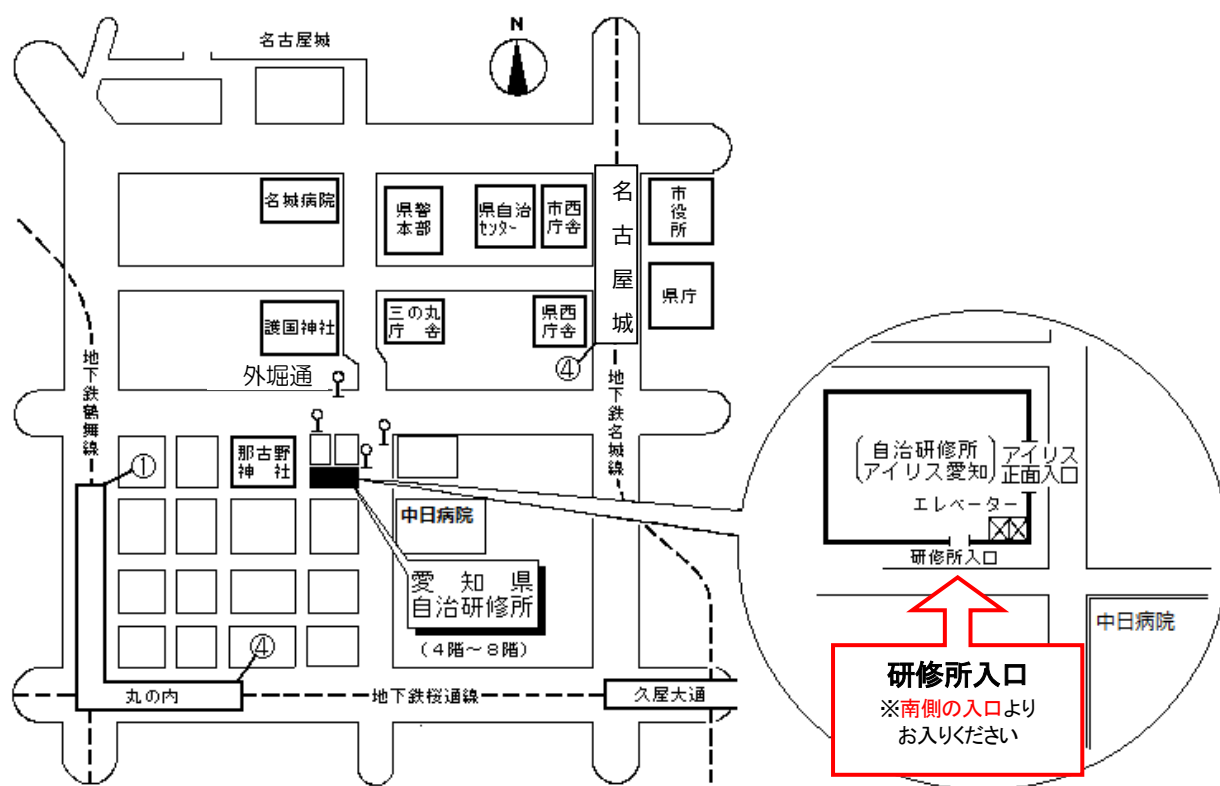

### 【交通手段】

- 地下鉄名城線名古屋城駅4番出口から徒歩12分
  - 〃 名城線久屋大通駅2B番出口から徒歩11分
  - 〃 桜通線久屋大通駅1番出口から徒歩10分
  - 〃 桜通線丸の内駅4番出口から徒歩7分
  - 〃 鶴舞線丸の内駅1番出口から徒歩5分
- 市バス外堀通から徒歩すぐ  
(アイリス愛知と同じ建物。)