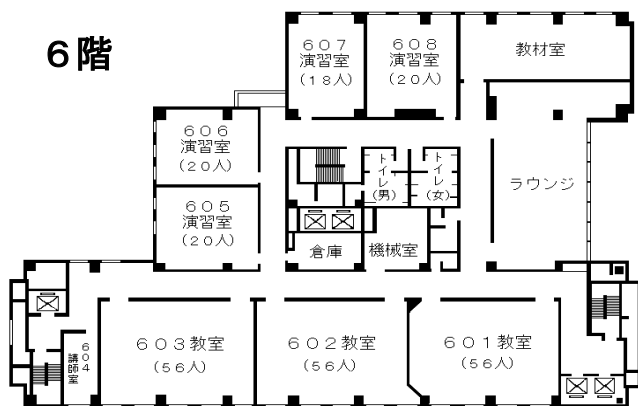

# 自治研修所各階平面図

( ) は収容定員

階	ゾーニング
9～12	アイリス愛知 (スカイラウンジ、宿泊等)
8	愛知 講堂、教室2、演習室
7	県 大教室、 <b>教室3</b> 、演習室3
6	自治 教室3、演習室4
5	研修 <b>事務室</b> 、図書室、講師室
4	所 OA室、視聴覚室、教室、演習室3
1～3	アイリス愛知 (ロビー、和・洋会議室、レストラン)

8階

6階

4階

7階

5階