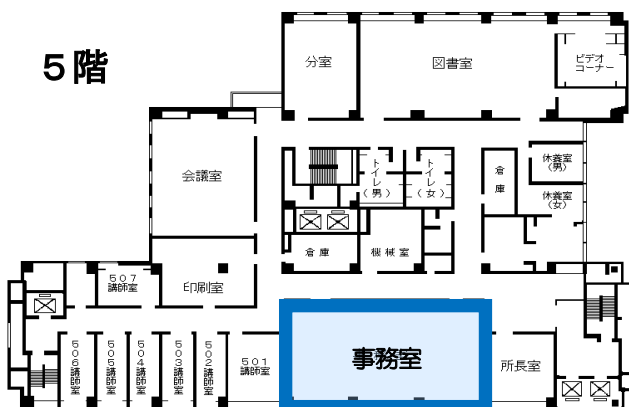

# 自治研修所各階平面図

( ) は収容定員

階	ゾーニング
9～12	アイリス愛知 (スカイラウンジ、宿泊等)
8	愛知 講堂、教室2、演習室
7	県 大教室、 <b>教室3</b> 、演習室3
6	自治 教室3、演習室4
5	研修 <b>事務室</b> 、図書室、講師室
4	所 OA室、視聴覚室、教室、演習室3
1～3	アイリス愛知 (ロビー、和・洋会議室、レストラン)

8階

6階

4階

7階

5階

- 飲料水自動販売機 4階、7階ラウンジA  
6階ラウンジ
- 自治研修所内は、すべて禁煙となっております