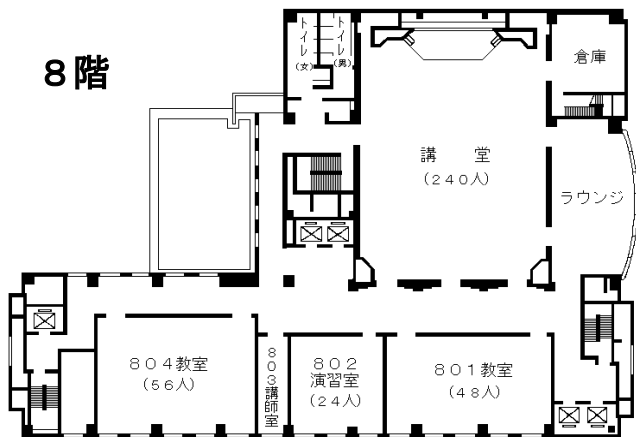

# 自治研修所各階平面図

( ) は収容定員

階	ゾーニング
9～12	アイリス愛知 (スカイラウンジ、宿泊等)
8	愛知 講堂、教室2、演習室
7	県 大教室、 <b>教室3</b> 、演習室3
6	自治 教室3、演習室4
5	研修 <b>事務室</b> 、図書室、講師室
4	所 OA室、視聴覚室、教室、演習室3
1～3	アイリス愛知 (ロビー、和・洋会議室、レストラン)

8階

6階

4階

7階

5階