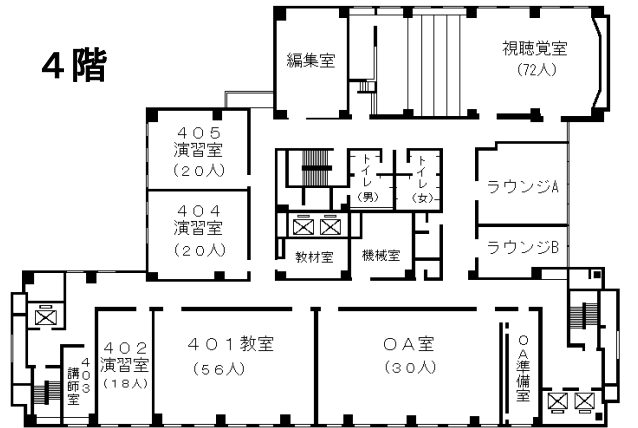

自治研修所各階平面図

() は収容定員

階	ゾーニング
9～12	アイリス愛知 (スカイラウンジ、宿泊等)
8	愛知県自治研修所 講堂、教室2、演習室
7	大教室、教室3、演習室3
6	教室3、演習室4
5	事務室、図書室、講師室
4	OA室、視聴覚室、教室、演習室3
1～3	アイリス愛知 (ロビー、和・洋会議室、レストラン)

- 飲料水自動販売機 4階、7階ラウンジA
6階 ラウンジ
- 自治研修所内は、すべて禁煙となっております