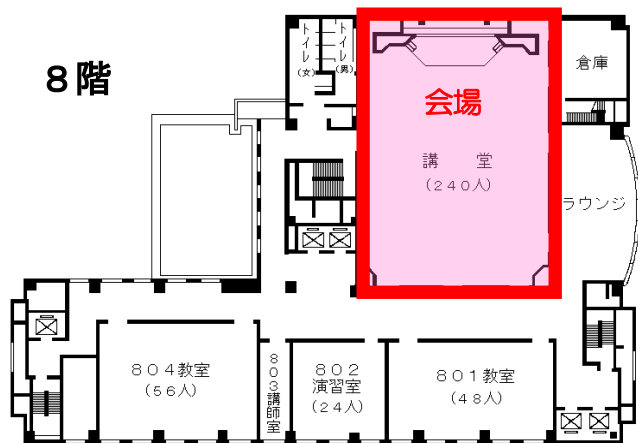

公益財団法人愛知県市町村振興協会研修センター 案内図

(愛知県自治研修所内)

所在地 〒460-0002 名古屋市中区丸の内二丁目5番10号
電話 (052)223-3905
FAX (052)223-3906
E-mail as.kenshu@a-kenshu.jp
URL <https://www.a-kenshu.jp/>

【交通手段】

- 地下鉄名城線名古屋城駅4番出口から徒歩12分
 - 〃 名城線久屋大通駅2B番出口から徒歩11分
 - 〃 桜通線久屋大通駅1番出口から徒歩10分
 - 〃 桜通線丸の内駅4番出口から徒歩7分
 - 〃 鶴舞線丸の内駅1番出口から徒歩5分
- 市バス外堀通から徒歩すぐ
(アイリス愛知と同じ建物。)

自治研修所各階平面図

() は収容定員

階	ゾーニング
9～12	アイリス愛知 (スカイラウンジ、宿泊等)
8	愛知県自治研修所 講堂、教室2、演習室
7	大教室、教室3、演習室3
6	教室3、演習室4
5	事務室、図書室、講師室
4	OA室、視聴覚室、教室、演習室3
1～3	アイリス愛知 (ロビー、和・洋会議室、レストラン)

- 飲料水自動販売機 4階、7階ラウンジA
6階 ラウンジ
- 自治研修所内は、すべて禁煙となっております