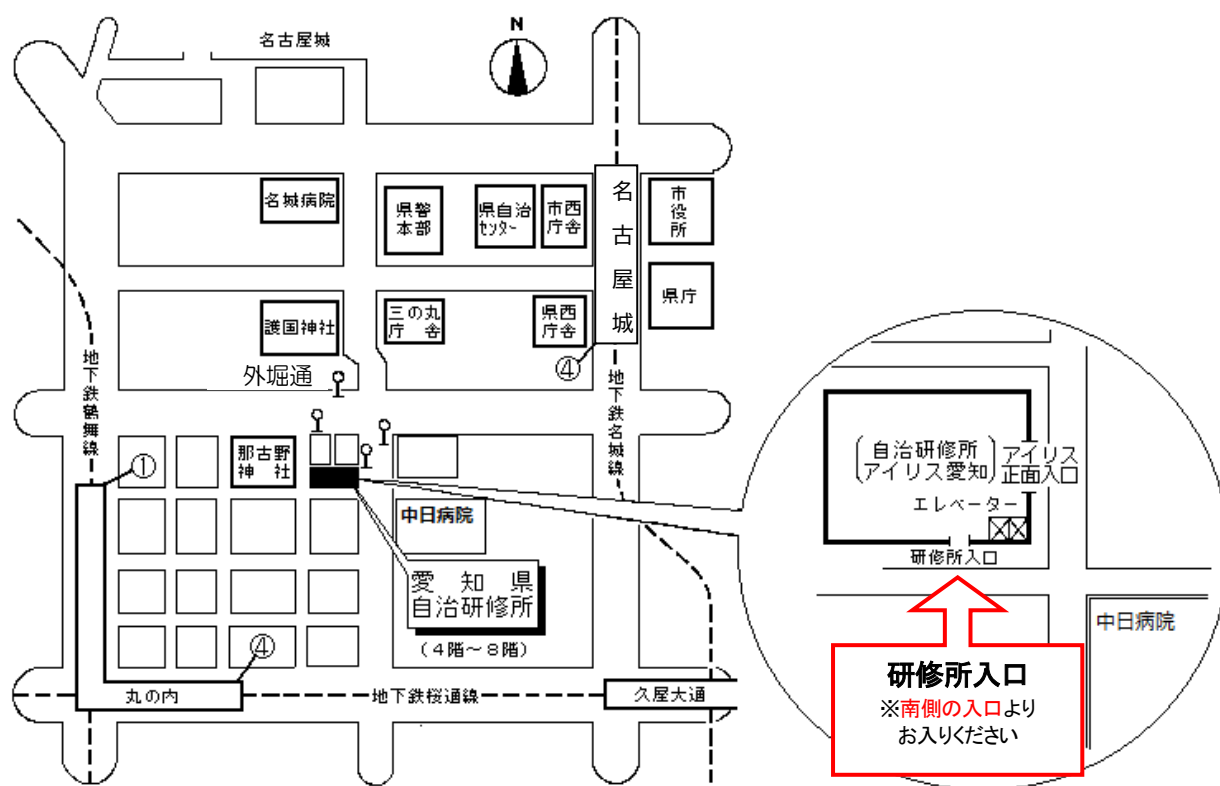

公益財団法人愛知県市町村振興協会研修センター 案内図

(愛知県自治研修所内)

所在地 〒460-0002 名古屋市中区丸の内二丁目5番10号
電話 (052)223-3905
FAX (052)223-3906
E-mail as.kenshu@a-kenshu.jp
URL <https://www.a-kenshu.jp/>

【交通手段】

- 地下鉄名城線名古屋城駅4番出口から徒歩12分
 - 〃 名城線久屋大通駅2B番出口から徒歩11分
 - 〃 桜通線久屋大通駅1番出口から徒歩10分
 - 〃 桜通線丸の内駅4番出口から徒歩7分
 - 〃 鶴舞線丸の内駅1番出口から徒歩5分
- 市バス外堀通から徒歩すぐ
(アイリス愛知と同じ建物。)

自治研修所各階平面図

() は収容定員

階	ゾーニング
9～12	アイリス愛知 (スカイラウンジ、宿泊等)
8	愛知県自治研修所 講堂、教室2、演習室
7	大教室、教室3、演習室3
6	教室3、演習室4
5	事務室、図書室、講師室
4	OA室、視聴覚室、教室、演習室3
1～3	アイリス愛知 (ロビー、和・洋会議室、レストラン)

- 飲料水自動販売機 4階、7階ラウンジA
6階 ラウンジ
- 自治研修所内は、すべて禁煙となっております