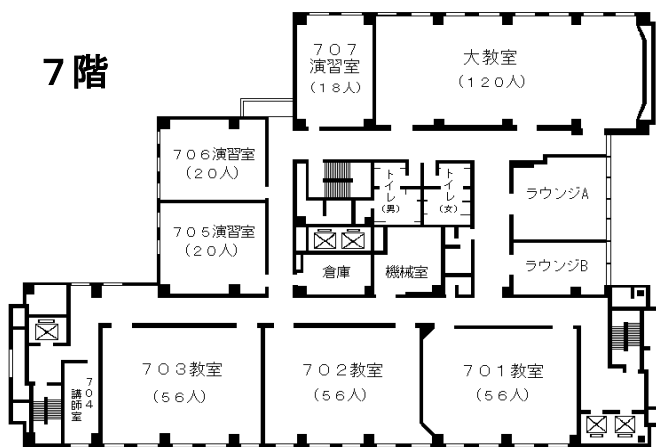

自治研修所各階平面図

() は収容定員

階	ゾーニング
9～12	アイリス愛知 (スカイラウンジ、宿泊等)
8	愛知県自治研修所 講堂、教室2、演習室
7	大教室、教室3、演習室3
6	教室3、演習室4
5	事務室、図書室、講師室
4	OA室、視聴覚室、教室、演習室3
1～3	アイリス愛知 (ロビー、和・洋会議室、レストラン)

- 飲料水自動販売機 4階、7階ラウンジA
6階 ラウンジ
- 自治研修所内は、すべて禁煙となっております