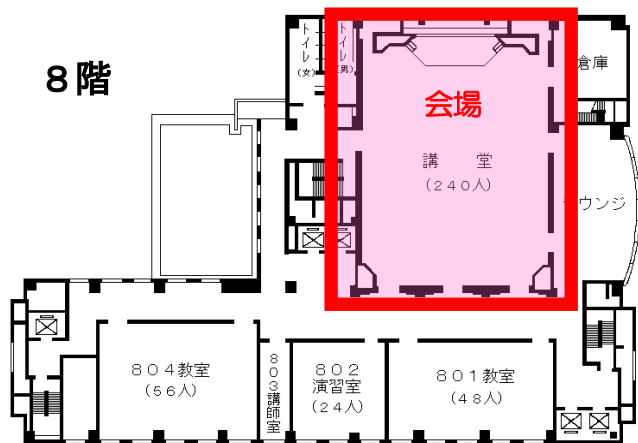

公益財団法人愛知県市町村振興協会研修センター 案内図

(愛知県自治研修所内)

所在地 〒460-0002 名古屋市中区丸の内二丁目5番10号
電話 (052)223-3905
FAX (052)223-3906
E-mail as.kenshu@a-kenshu.jp
URL <https://www.a-kenshu.jp/>

【交通手段】

- 地下鉄名城線名古屋城駅4番出口から徒歩12分
 - 〃 名城線久屋大通駅2B番出口から徒歩11分
 - 〃 桜通線久屋大通駅1番出口から徒歩10分
 - 〃 桜通線丸の内駅4番出口から徒歩7分
 - 〃 鶴舞線丸の内駅1番出口から徒歩5分
- 市バス外堀通から徒歩すぐ
(アイリス愛知と同じ建物。)

自治研修所各階平面図

() は収容定員

階	ゾーニング
9～12	アイリス愛知 (スカイラウンジ、宿泊等)
8	愛知県自治研修所 講堂、教室2、演習室
7	大教室、教室3、演習室3
6	教室3、演習室4
5	事務室、図書室、講師室
4	OA室、視聴覚室、教室、演習室3
1～3	アイリス愛知 (ロビー、和・洋会議室、レストラン)

- 飲料水自動販売機 4階、7階ラウンジA、6階ラウンジ
- 自治研修所内は、すべて禁煙となっております