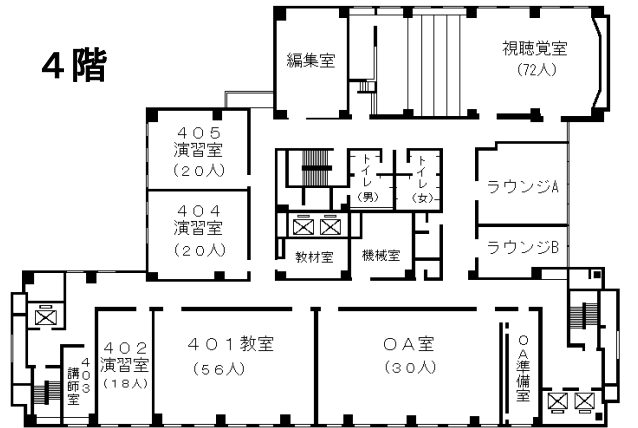

自治研修所各階平面図

() は収容定員

階	ゾーニング
9～12	アイリス愛知 (スカイラウンジ、宿泊等)
8	愛知県自治研修所 講堂、教室2、演習室
7	大教室、教室3、演習室3
6	教室3、演習室4
5	事務室、図書室、講師室
4	OA室、視聴覚室、教室、演習室3
1～3	アイリス愛知 (ロビー、和・洋会議室、レストラン)

- 飲料水自動販売機 4階、7階ラウンジA、6階ラウンジ
- 自治研修所内は、すべて禁煙となっております