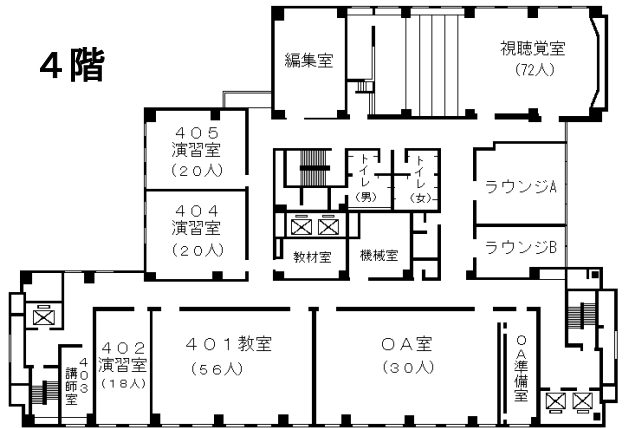

# 自治研修所各階平面図

( ) は収容定員

階	ゾーニング
9～12	アイリス愛知 (スカイラウンジ、宿泊等)
8	愛知県自治研修所 講堂、教室2、演習室
7	大教室、教室3、演習室3
6	教室3、演習室4
5	事務室、図書室、講師室
4	OA室、視聴覚室、教室、演習室3
1～3	アイリス愛知 (ロビー、和・洋会議室、レストラン)

- 飲料水自動販売機 4階、7階ラウンジA、6階ラウンジ
- 自治研修所内は、すべて禁煙となっております