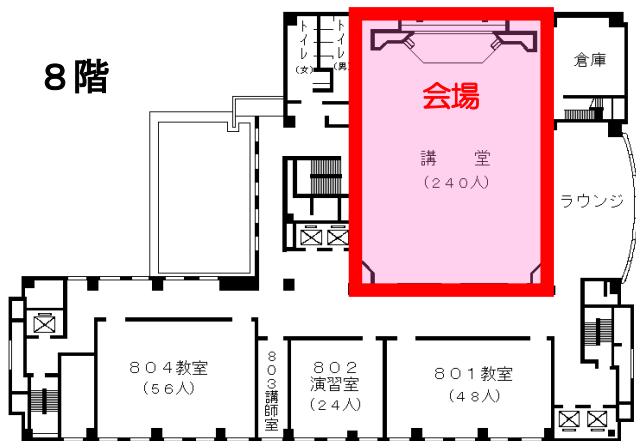

自治研修所各階平面図

( ) は収容定員

階	ゾーニング
9～12	アイリス愛知 (スカイラウンジ、宿泊等)
8	愛知県自治研修所 講堂、教室2、演習室
7	大教室、教室3、演習室3
6	教室3、演習室4
5	事務室、図書室、講師室
4	OA室、視聴覚室、教室、演習室3
1～3	アイリス愛知 (ロビー、和・洋会議室、レストラン)

- 飲料水自動販売機 4階、7階ラウンジA、6階ラウンジ
- 自治研修所内は、すべて禁煙となっております