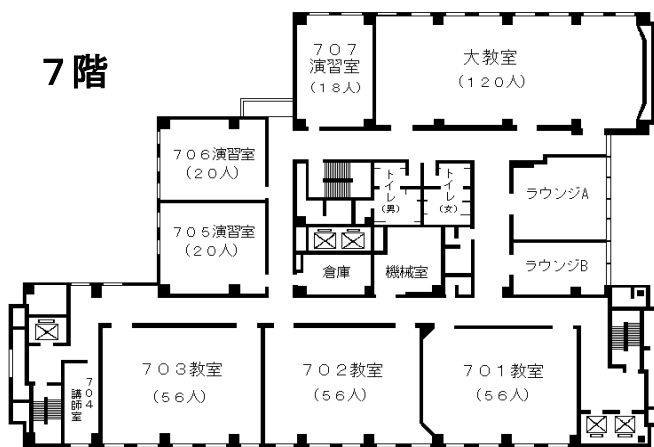

# 自治研修所各階平面図

( ) は収容定員

階	ゾーニング
9～12	アイリス愛知 (スカイラウンジ、宿泊等)
8	愛知県自治研修所 講堂、教室2、演習室
7	大教室、教室3、演習室3
6	教室3、演習室4
5	事務室、図書室、講師室
4	OA室、視聴覚室、教室、演習室3
1～3	アイリス愛知 (ロビー、和・洋会議室、レストラン)

- 飲料水自動販売機 4階、7階ラウンジA、6階ラウンジ
- 自治研修所内は、すべて禁煙となっております