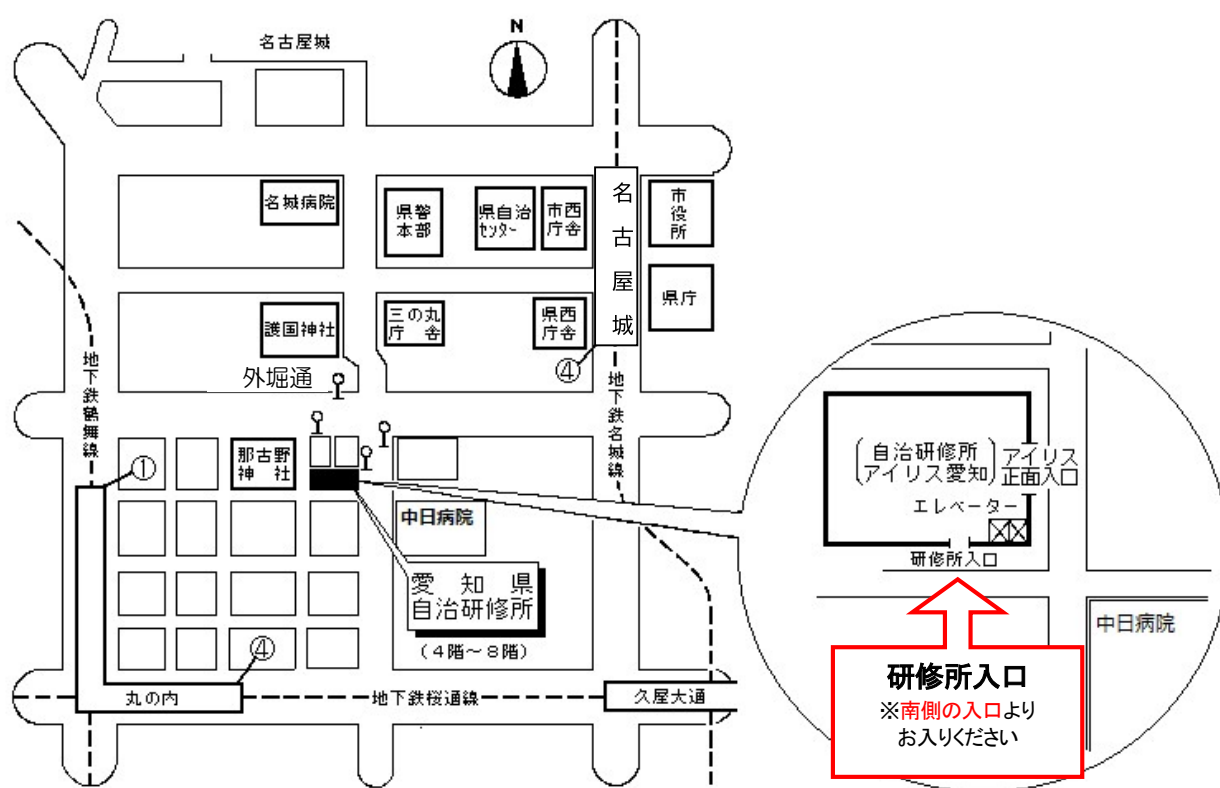

### 【交通手段】

- 地下鉄名城線名古屋城駅4番出口から徒歩12分
  - 〃 名城線久屋大通駅2B番出口から徒歩11分
  - 〃 桜通線久屋大通駅1番出口から徒歩10分
  - 〃 桜通線丸の内駅4番出口から徒歩7分
  - 〃 鶴舞線丸の内駅1番出口から徒歩5分
- 市バス外堀通から徒歩すぐ  
(アイリス愛知と同じ建物。)