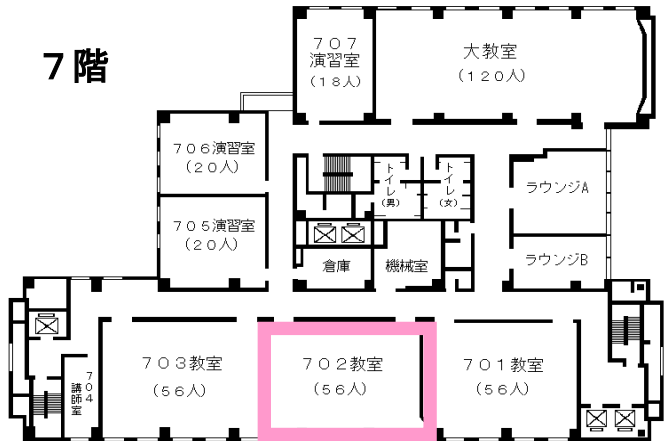

〃 鶴舞線丸の内駅1番出口から徒歩5分

市バス外堀通から徒歩すぐ

(アイリス愛知と同じ建物。)

自治研修所各階平面図

() は収容定員

階	ゾーニング	
9～12	アイリス愛知 (スカイラウンジ、宿泊等)	
8	愛知 県 自 治 研 修 所	講堂、教室2、演習室
7		大教室、教室3、演習室3
6		教室3、演習室4
5		事務室、図書室、講師室
4		OA室、視聴覚室、教室、演習室3
1～3	アイリス愛知 (ロビー、和・洋会議室、レストラン)	

8階

6階

4階

7階

会場

5階

講師控室

事務室

- 飲料水自動販売機 4階、7階ラウンジA
6階ラウンジ

- 自治研修所内は、すべて禁煙となっております