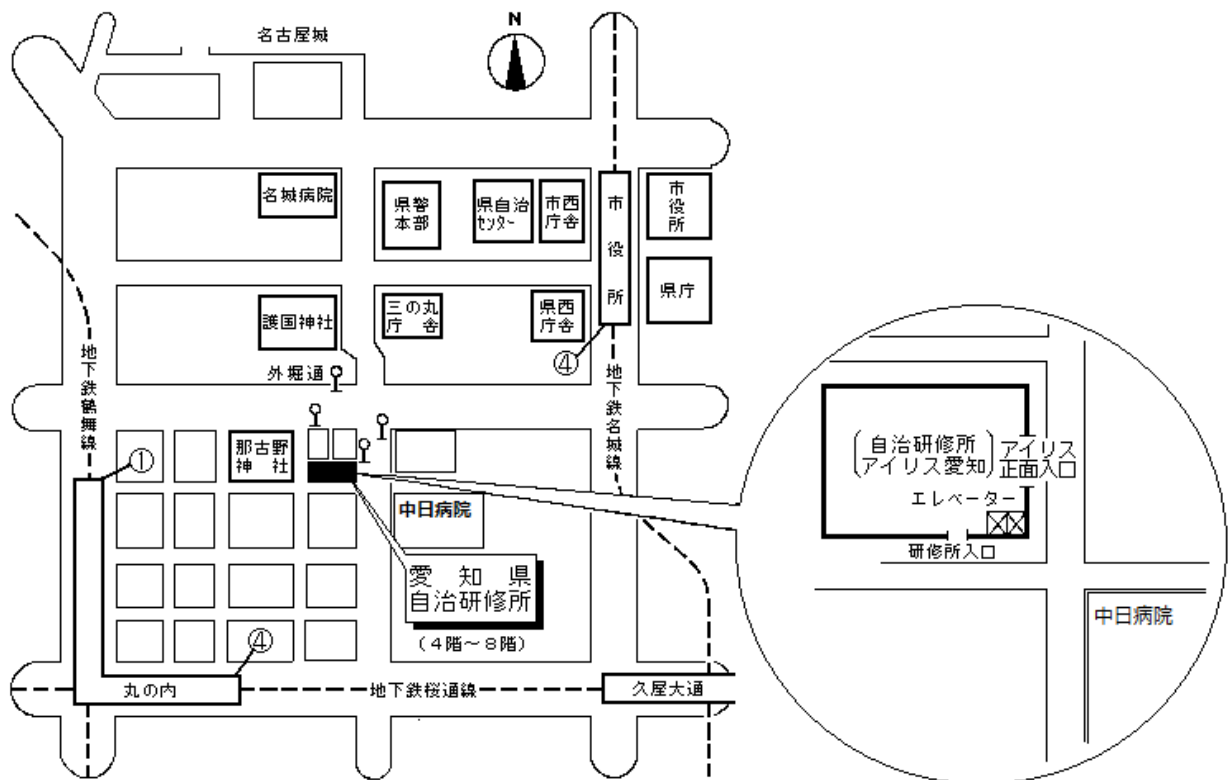

公益財団法人愛知県市町村振興協会研修センター案内図

(愛知県自治研修所内)

所在地 〒460-0002 名古屋市中区丸の内二丁目5番10号
電話 (052)223-3905
FAX (052)223-3906

交通手段

地下鉄名城線市役所駅4番出口から徒歩12分

〃 名城線久屋大通駅2B番出口から徒歩11分

〃 桜通線久屋大通駅1番出口から徒歩10分

〃 桜通線丸の内駅4番出口から徒歩7分

〃 鶴舞線丸の内駅1番出口から徒歩5分

市バス外堀通から徒歩すぐ

(アイリス愛知と同じ建物。)

自治研修所各階平面図

() は収容定員

階	ゾーニング	
9～12	アイリス愛知 (スカイラウンジ、宿泊等)	
8	愛知 県 自 治 研 修 所	講堂、教室2、演習室
7		大教室、教室3、演習室3
6		教室3、演習室4
5		事務室、図書室、講師室
4		OA室、視聴覚室、教室、演習室3
1～3	アイリス愛知 (ロビー、和・洋会議室、レストラン)	