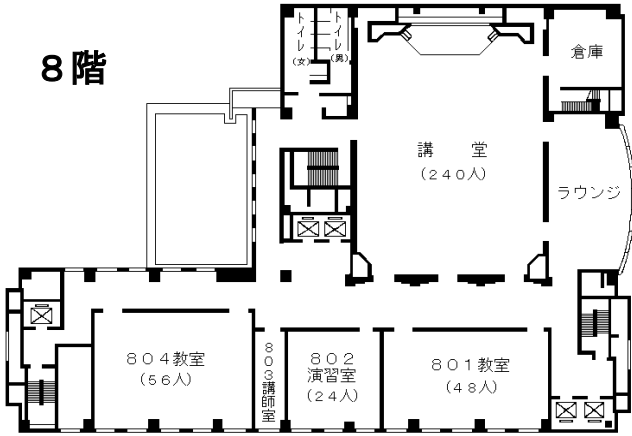

〃 鶴舞線丸の内駅1番出口から徒歩5分

市バス外堀通から徒歩すぐ

(アイリス愛知と同じ建物。)

自治研修所各階平面図

() は収容定員

階	ゾーニング	
9～12	アイリス愛知 (スカイラウンジ、宿泊等)	
8	愛知 県 自 治 研 修 所	講堂、教室2、演習室
7		大教室、教室3、演習室3
6		教室3、演習室4
5		事務室、図書室、講師室
4		OA室、視聴覚室、教室、演習室3
1～3	アイリス愛知 (ロビー、和・洋会議室、レストラン)	

8階

6階

4階

7階

会場

5階

講師控室

事務室