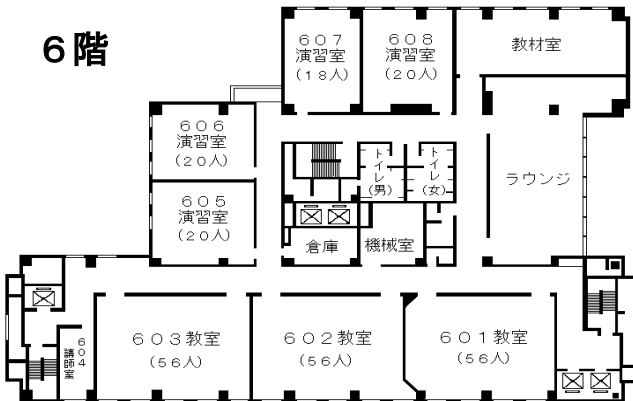

〃 鶴舞線丸の内駅1番出口から徒歩5分

市バス外堀通から徒歩すぐ

(アイリス愛知と同じ建物。)

自治研修所各階平面図

() は収容定員

階	ゾーニング	
9～12	アイリス愛知 (スカイラウンジ、宿泊等)	
8	愛知 県 自 治 研 修 所	講堂、教室2、演習室
7		大教室、教室3、演習室3
6		教室3、演習室4
5		事務室、図書室、講師室
4		OA室、視聴覚室、教室、演習室3
1～3	アイリス愛知 (ロビー、和・洋会議室、レストラン)	

8階

6階

4階

7階

会場

5階

講師控室

事務室