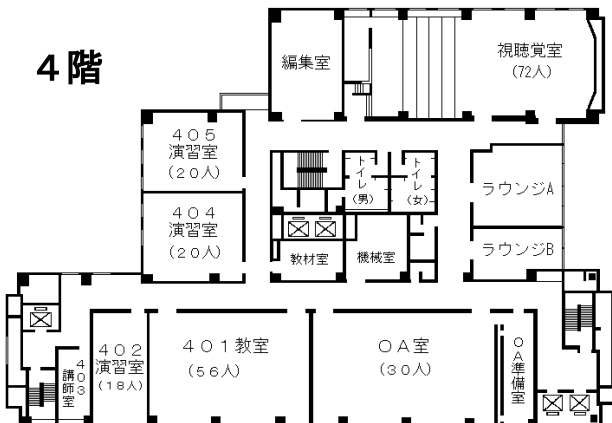

〃 鶴舞線丸の内駅1番出口から徒歩5分

市バス外堀通から徒歩すぐ

(アイリス愛知と同じ建物。)

自治研修所各階平面図

() は収容定員

階	ゾーニング	
9～12	アイリス愛知 (スカイラウンジ、宿泊等)	
8	愛知 県 自 治 研 修 所	講堂、教室2、演習室
7		大教室、教室3、演習室3
6		教室3、演習室4
5		事務室、図書室、講師室
4		OA室、視聴覚室、教室、演習室3
1～3	アイリス愛知 (ロビー、和・洋会議室、レストラン)	

8階

6階

4階

7階

会場

5階

講師控室

事務室