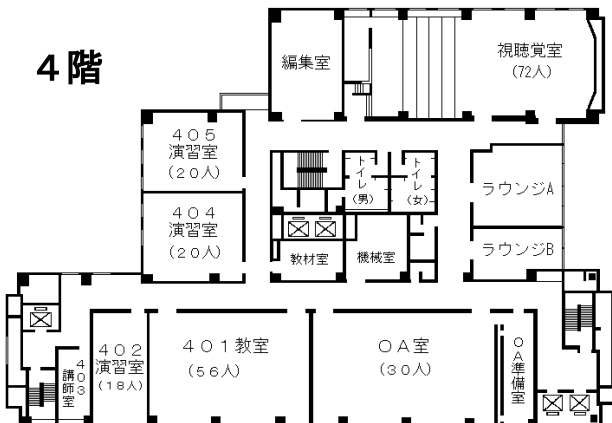

自治研修所各階平面図

() は収容定員

階	ゾーニング
9～12	アイリス愛知 (スカイラウンジ、宿泊等)
8	愛知県自治研修所 講堂, 教室2, 演習室
7	大教室, 教室3, 演習室3
6	教室3, 演習室4
5	事務室, 図書室, 講師室
4	OA室, 視聴覚室, 教室, 演習室3
1～3	アイリス愛知 (ロビー、和・洋会議室、レストラン)

8階

6階

4階

7階

5階