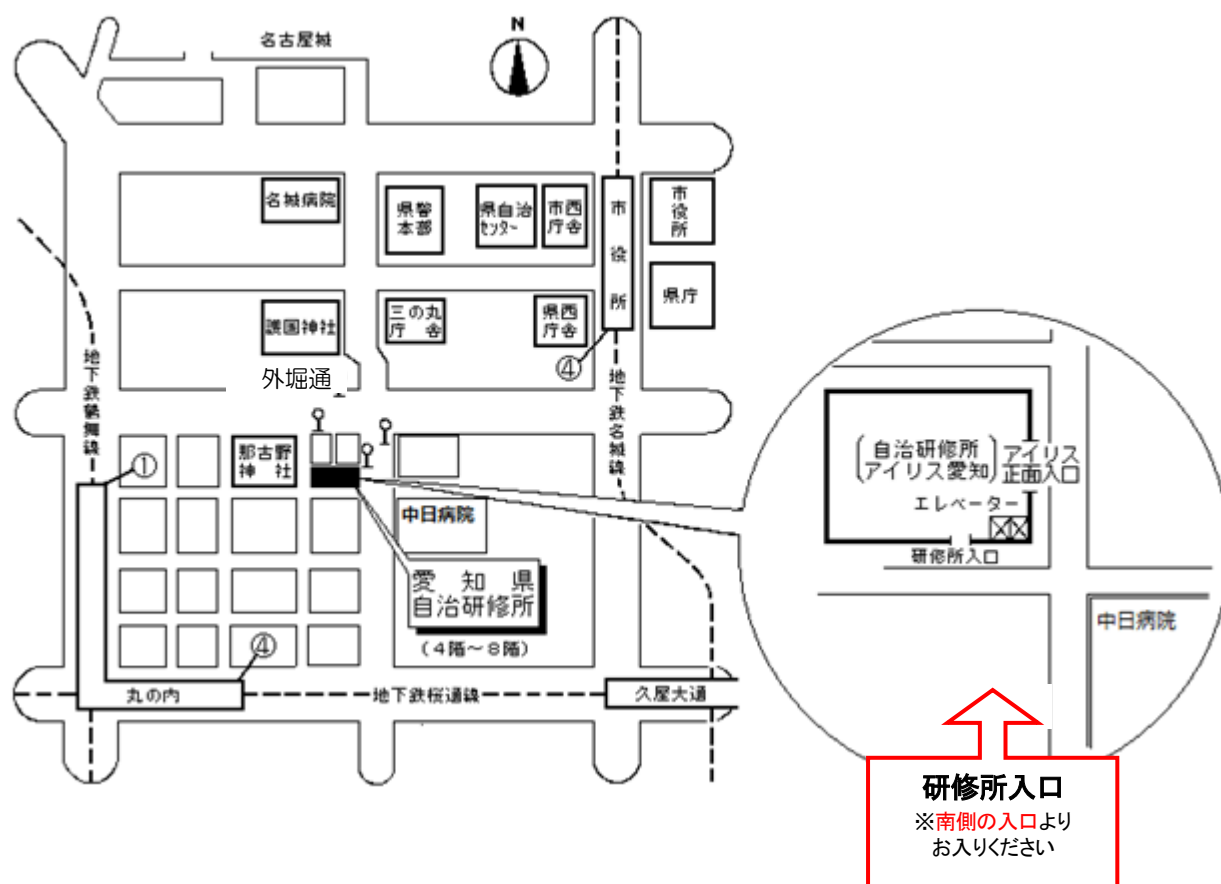

公益財団法人愛知県市町村振興協会研修センター 案内図

(愛知県自治研修所内)

所在地 〒460-0002 名古屋市中区丸の内二丁目5番10号
電話 (052)223-3905
FAX (052)223-3906
E-mail as.kenshu@a-kenshu.jp
URL <http://www.a-kenshu.jp/>

【交通手段】

- 地下鉄名城線市役所駅4番出口から徒歩12分
 - 〃 名城線久屋大通駅2B番出口から徒歩11分
 - 〃 桜通線久屋大通駅1番出口から徒歩10分
 - 〃 桜通線丸の内駅4番出口から徒歩7分
 - 〃 鶴舞線丸の内駅1番出口から徒歩5分
- 市バス外堀通から徒歩すぐ
(アイリス愛知と同じ建物。)

自治研修所各階平面図

() は収容定員

階	ゾーニング
9～12	アイリス愛知 (スカイラウンジ、宿泊等)
8	愛知県自治研修所 講堂, 教室2, 演習室
7	大教室, 教室3, 演習室3
6	教室3, 演習室4
5	事務室, 図書室, 講師室
4	OA室, 視聴覚室, 教室, 演習室3
1～3	アイリス愛知 (ロビー、和・洋会議室、レストラン)

8階

6階

4階

7階

5階

●飲料水自動販売機 4階、7階ラウンジA
6階ラウンジ

●自治研修所内はすべて禁煙となっております