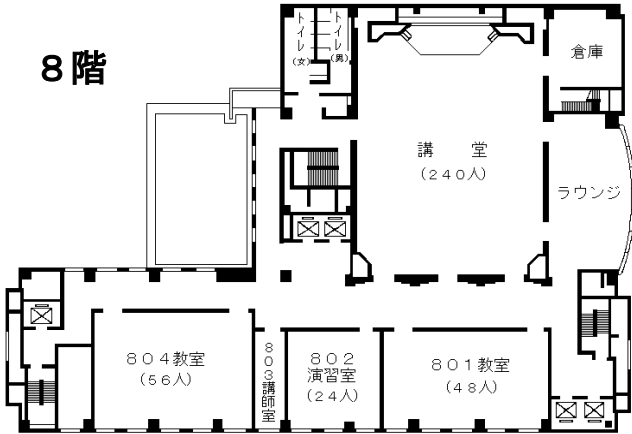

自治研修所各階平面図

() は収容定員

階	ゾーニング
9～12	アイリス愛知 (スカイラウンジ、宿泊等)
8	愛知県自治研修所 講堂, 教室2, 演習室
7	大教室, 教室3, 演習室3
6	教室3, 演習室4
5	事務室, 図書室, 講師室
4	OA室, 視聴覚室, 教室, 演習室3
1～3	アイリス愛知 (ロビー、和・洋会議室、レストラン)

8階

6階

4階

7階

5階