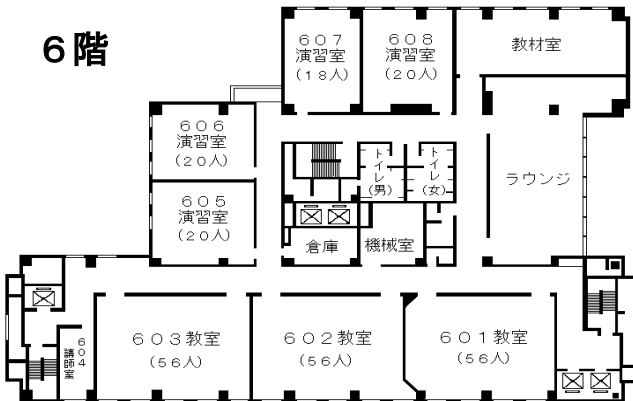

自治研修所各階平面図

() は収容定員

階	ゾーニング
9～12	アイリス愛知 (スカイラウンジ、宿泊等)
8	愛知県自治研修所 講堂, 教室2, 演習室
7	大教室, 教室3, 演習室3
6	教室3, 演習室4
5	事務室, 図書室, 講師室
4	OA室, 視聴覚室, 教室, 演習室3
1～3	アイリス愛知 (ロビー、和・洋会議室、レストラン)

8階

6階

4階

7階

5階