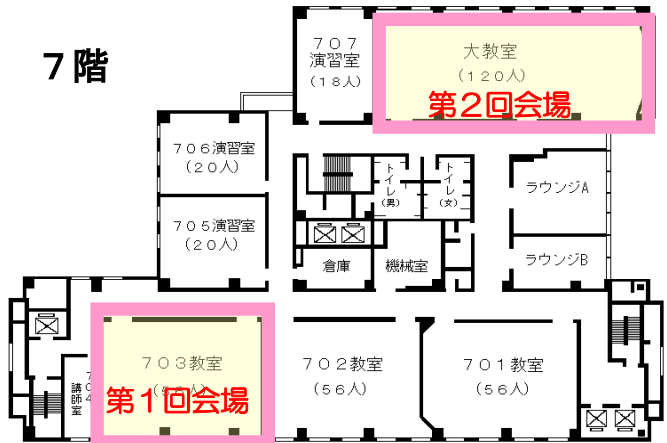

自治研修所各階平面図

() は収容定員

階	ゾーニング
9～12	アイリス愛知 (スカイラウンジ、宿泊等)
8	愛知県自治研修所 講堂, 教室2, 演習室
7	大教室, 教室3, 演習室3
6	教室3, 演習室4
5	事務室, 図書室, 講師室
4	OA室, 視聴覚室, 教室, 演習室3
1～3	アイリス愛知 (ロビー、和・洋会議室、レストラン)

8階

6階

4階

7階

5階

●飲料水自動販売機 4階、7階ラウンジA
6階ラウンジ

●自治研修所内はすべて禁煙となっております