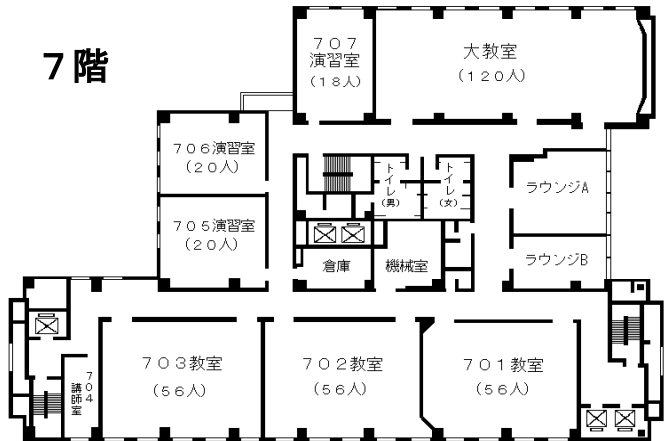

自治研修所各階平面図

() は収容定員

階	ゾーニング	
9～12	アイリス愛知 (スカイラウンジ、宿泊等)	
8	愛知県自治研修所	講堂、教室2、演習室
7		大教室、教室3、演習室3
6		教室3、演習室4
5		事務室、図書室、講師室
4	OA室、視聴覚室、教室、演習室3	
1～3	アイリス愛知 (ロビー、和・洋会議室、レストラン)	

8階

6階

4階

7階

5階