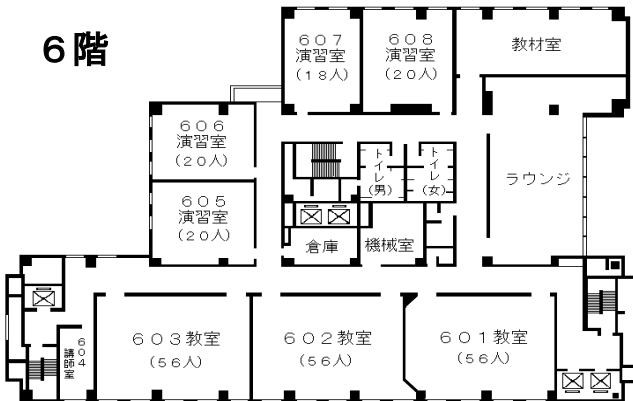

自治研修所各階平面図

() は収容定員

階	ゾーニング	
9～12	アイリス愛知 (スカイラウンジ、宿泊等)	
8	愛知県自治研修所	講堂、教室2、演習室
7		大教室、教室3、演習室3
6		教室3、演習室4
5		事務室、図書室、講師室
4	OA室、視聴覚室、教室、演習室3	
1～3	アイリス愛知 (ロビー、和・洋会議室、レストラン)	

8階

6階

4階

7階

5階