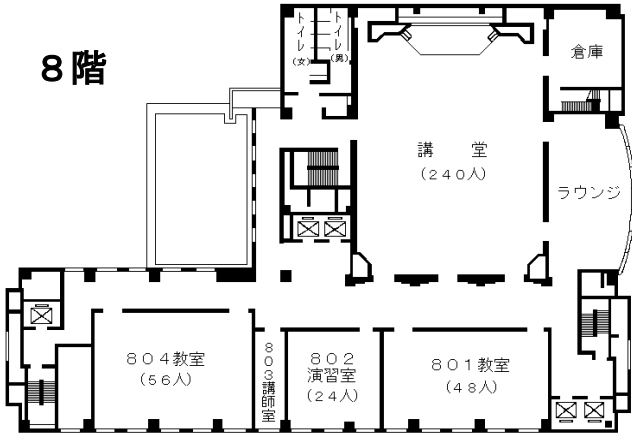

自治研修所各階平面図

() は収容定員

階	ゾーニング	
9～12	アイリス愛知 (スカイラウンジ、宿泊等)	
8	愛知県自治研修所	講堂、教室2、演習室
7		大教室、教室3、演習室3
6		教室3、演習室4
5		事務室、図書室、講師室
4	OA室、視聴覚室、教室、演習室3	
1～3	アイリス愛知 (ロビー、和・洋会議室、レストラン)	

8階

6階

4階

7階

5階