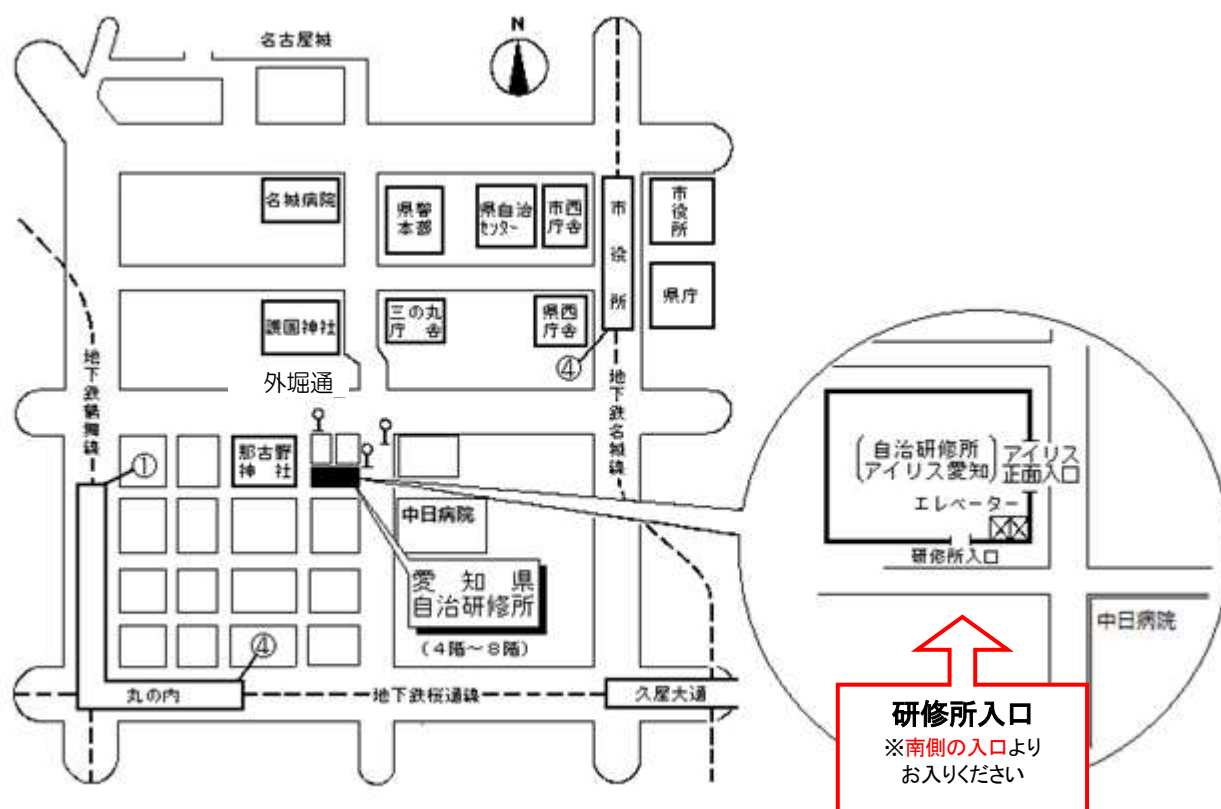

公益財団法人愛知県市町村振興協会研修センター 案内図

(愛知県自治研修所内)

所在地 〒460-0002 名古屋市中区丸の内二丁目5番10号
電話 (052)223-3905
FAX (052)223-3906
E-mail as.kenshu@a-kenshu.jp
URL <http://www.a-kenshu.jp/>

【交通手段】

- 地下鉄名城線市役所駅4番出口から徒歩12分
 - 〃 名城線久屋大通駅2B番出口から徒歩11分
 - 〃 桜通線久屋大通駅1番出口から徒歩10分
 - 〃 桜通線丸の内駅4番出口から徒歩7分
 - 〃 鶴舞線丸の内駅1番出口から徒歩5分
- 市バス外堀通から徒歩すぐ
(アイリス愛知と同じ建物。)

自治研修所各階平面図

() は収容定員

階	ゾーニング	
9～12	アイリス愛知 (スカイラウンジ、宿泊等)	
8	愛知県自治研修所	講堂、教室2、演習室
7		大教室、教室3、演習室3
6		教室3、演習室4
5		事務室、図書室、講師室
4	OA室、視聴覚室、教室、演習室3	
1～3	アイリス愛知 (ロビー、和・洋会議室、レストラン)	

8階

6階

4階

7階

5階

● 飲料水自動販売機 4階、7階ラウンジA
6階ラウンジ

● 自治研修所内は、すべて禁煙となっております