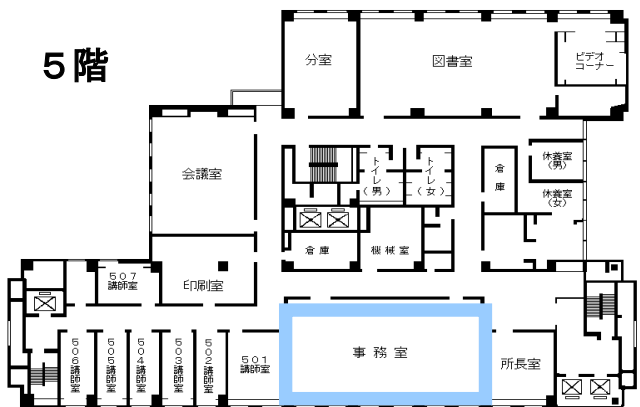

自治研修所各階平面図

() は収容定員

階	ゾーニング	
9～12	アイリス愛知 (スカイラウンジ、宿泊等)	
8	愛知県自治研修所	講堂、教室2、演習室
7		大教室、教室3、演習室3
6		教室3、演習室4
5		事務室、図書室、講師室
4	OA室、視聴覚室、教室、演習室3	
1～3	アイリス愛知 (ロビー、和・洋会議室、レストラン)	

8階

6階

4階

7階

5階

● 飲料水自動販売機 4階、7階ラウンジA
6階ラウンジ

● 自治研修所内は、すべて禁煙となっております