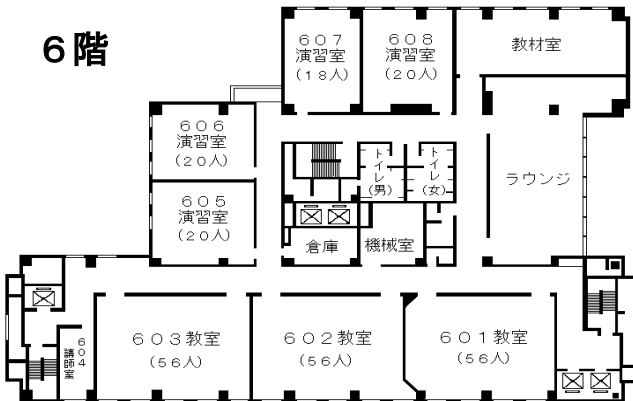

# 自治研修所各階平面図

( ) は収容定員

階	ゾーニング
9～12	アイリス愛知 (スカイラウンジ、宿泊等)
8	愛知 講堂, 教室2, 演習室
7	原 大教室, 教室3, 演習室3
6	自治 教室3, 演習室4
5	研 事務室, 図書室, 講師室
4	修 OA室, 視聴覚室, 教室, 演習室3
1～3	アイリス愛知 (ロビー、和・洋会議室、レストラン)

8階

6階

4階

7階

5階