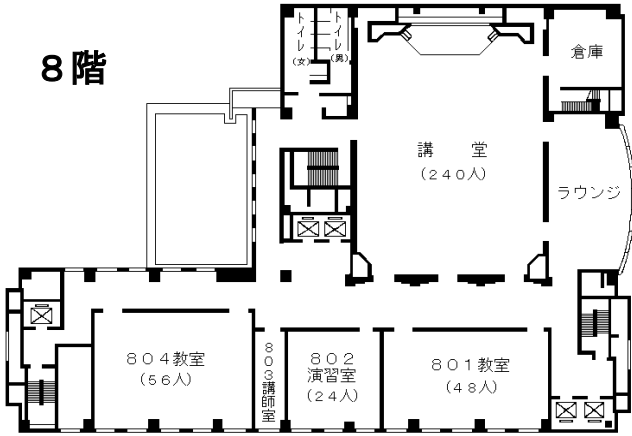

# 自治研修所各階平面図

( ) は収容定員

階	ゾーニング
9～12	アイリス愛知 (スカイラウンジ、宿泊等)
8	愛知 講堂, 教室2, 演習室
7	原 大教室, 教室3, 演習室3
6	自治 教室3, 演習室4
5	研 事務室, 図書室, 講師室
4	修 OA室, 視聴覚室, 教室, 演習室3
1～3	アイリス愛知 (ロビー、和・洋会議室、レストラン)

8階

6階

4階

7階

5階