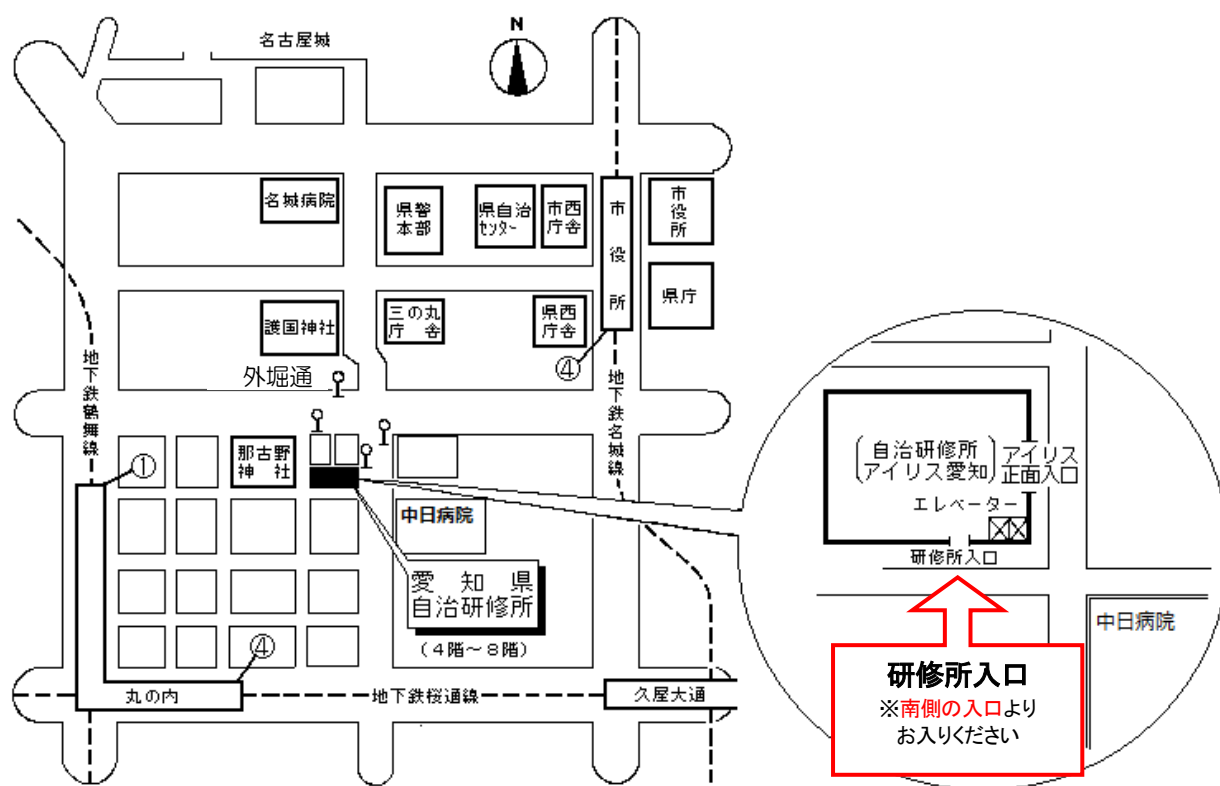

### 交通手段

- 地下鉄名城線市役所駅4番出口から徒歩12分
  - 〃 名城線久屋大通駅2B番出口から徒歩11分
  - 〃 桜通線久屋大通駅1番出口から徒歩10分
  - 〃 桜通線丸の内駅4番出口から徒歩7分
  - 〃 鶴舞線丸の内駅1番出口から徒歩5分
- 市バス外堀通から徒歩すぐ  
(アイリス愛知と同じ建物。)