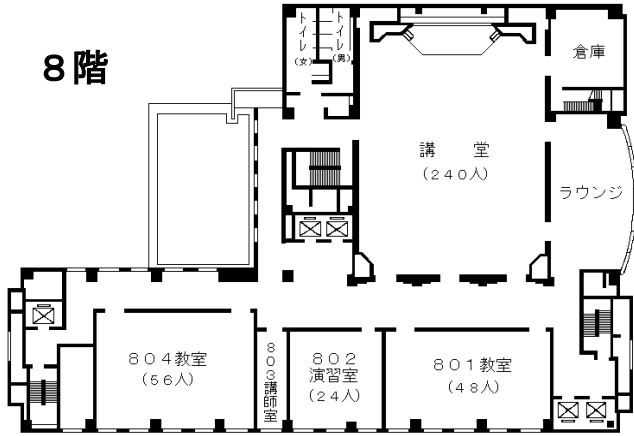

自治研修所各階平面図

() は収容定員

階	ゾーニング
9～12	アイリス愛知 (スカイラウンジ、宿泊等)
8	愛知 講堂、教室2、演習室
7	大教室、教室3、演習室3
6	教室3、演習室4
5	事務室、図書室、講師室
4	OA室、視聴覚室、教室、演習室3
1～3	アイリス愛知 (ロビー、和・洋会議室、レストラン)

8階

会場

7階

6階

5階