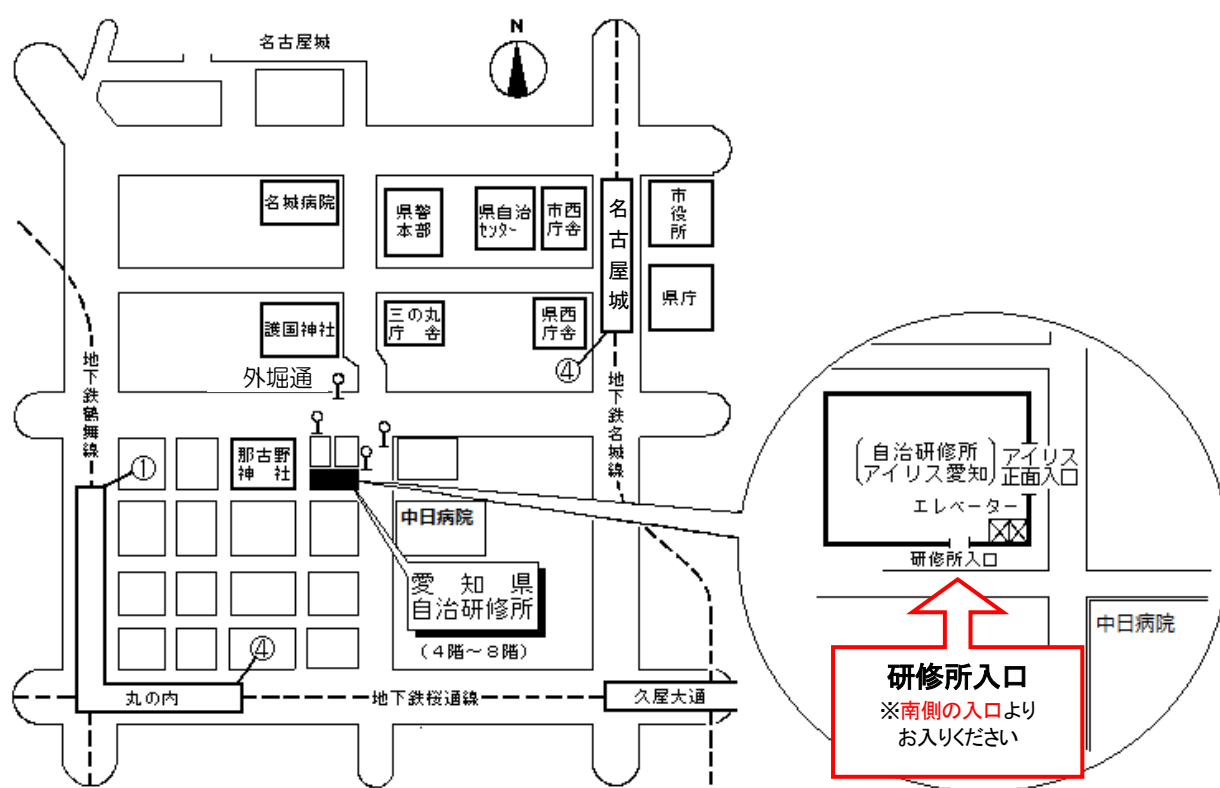

公益財団法人愛知県市町村振興協会研修センター 案内図

(愛知県自治研修所内)

所在地 〒460-0002 名古屋市中区丸の内二丁目5番10号
 電話 (052)223-3905
 F A X (052)223-3906
 E-mail as.kenshu@a-kenshu.jp
 U R L <https://www.a-kenshu.jp/>

【交通手段】

- 地下鉄名城線名古屋城駅4番出口から徒歩12分
- 〃 名城線久屋大通駅2B番出口から徒歩11分
- 〃 桜通線久屋大通駅1番出口から徒歩10分
- 〃 桜通線丸の内駅4番出口から徒歩7分
- 〃 鶴舞線丸の内駅1番出口から徒歩5分
- 市バス外堀通から徒歩すぐ
- (アイリス愛知と同じ建物。)

自治研修所各階平面図

() は収容定員

階	ゾーニング
9～12	アイリス愛知 (スカイラウンジ、宿泊等)
8	愛知 講堂、教室2、演習室
7	大教室、教室3、演習室3
6	教室3、演習室4
5	事務室、図書室、講師室
4	OA室、視聴覚室、教室、演習室3
1～3	アイリス愛知 (ロビー、和・洋会議室、レストラン)

8階

会場

7階

6階

5階

4階

● 飲料水自動販売機 4階、7階ラウンジA
6階ラウンジ

● 自治研修所内は、すべて禁煙となっております