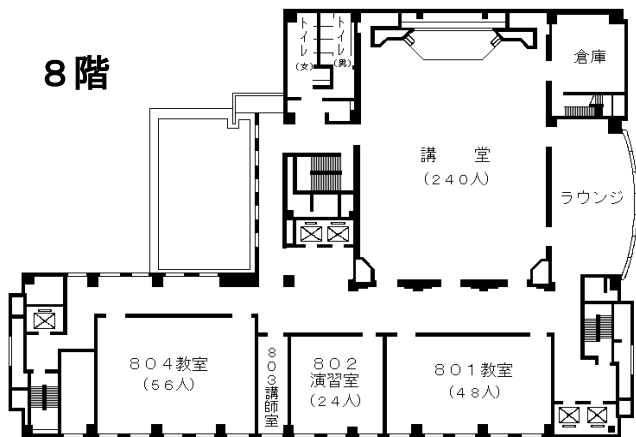

# 自治研修所各階平面図

( ) は収容定員

階	ゾーニング
9～12	アイリス愛知 (スカイラウンジ、宿泊等)
8	愛知県 講堂、教室2、演習室
7	大教室、教室3、演習室3
6	教室3、演習室4
5	事務室、図書室、講師室
4	OA室、視聴覚室、教室、演習室3
1～3	アイリス愛知 (ロビー、和・洋会議室、レストラン)

8階

6階

4階

7階

5階