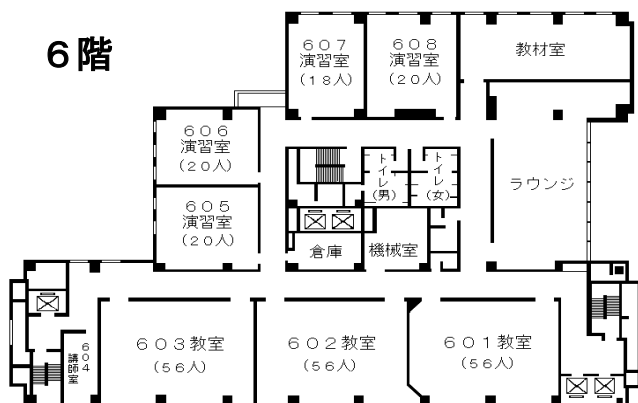

# 自治研修所各階平面図

( ) は収容定員

階	ゾーニング
9～12	アイリス愛知 (スカイラウンジ、宿泊等)
8	愛知県 講堂、教室2、演習室
7	大教室、教室3、演習室3
6	教室3、演習室4
5	事務室、図書室、講師室
4	OA室、視聴覚室、教室、演習室3
1～3	アイリス愛知 (ロビー、和・洋会議室、レストラン)

8階

6階

4階

7階

5階

- 飲料水自動販売機 4階、7階ラウンジA  
6階ラウンジ
- 自治研修所内は、すべて禁煙となっております