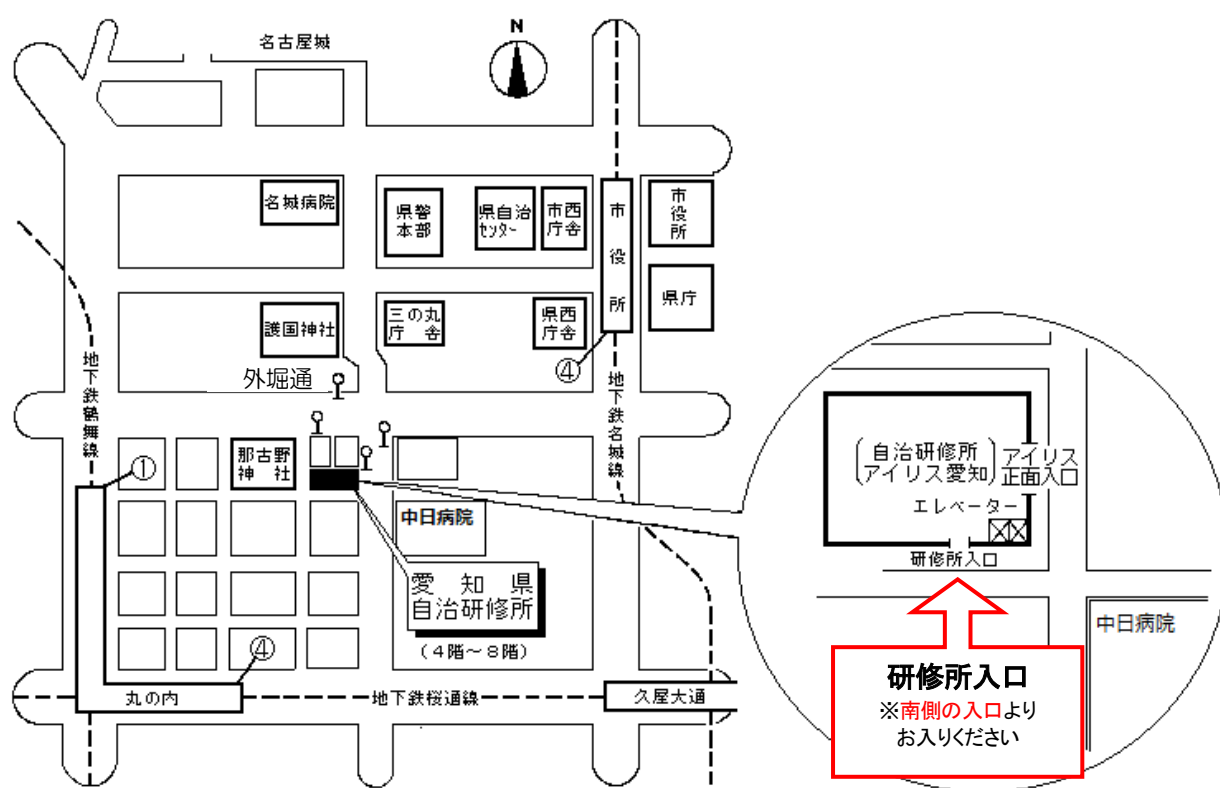

### 【交通手段】

- 地下鉄名城線市役所駅4番出口から徒歩12分
  - 〃 名城線久屋大通駅2B番出口から徒歩11分
  - 〃 桜通線久屋大通駅1番出口から徒歩10分
  - 〃 桜通線丸の内駅4番出口から徒歩7分
  - 〃 鶴舞線丸の内駅1番出口から徒歩5分
- 市バス外堀通から徒歩すぐ  
(アイリス愛知と同じ建物。)