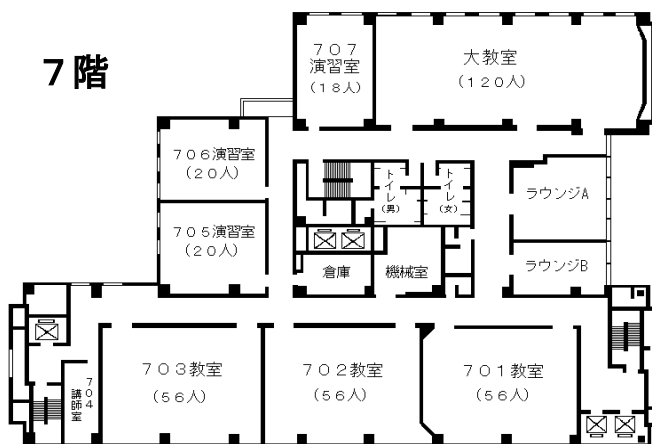

# 自治研修所各階平面図

( ) は収容定員

階	ゾーニング
9～12	アイリス愛知 (スカイラウンジ、宿泊等)
8	愛知県 講堂、教室2、演習室
7	大教室、教室3、演習室3
6	教室3、演習室4
5	事務室、図書室、講師室
4	OA室、視聴覚室、教室、演習室3
1～3	アイリス愛知 (ロビー、和・洋会議室、レストラン)

8階

6階

4階

7階

5階