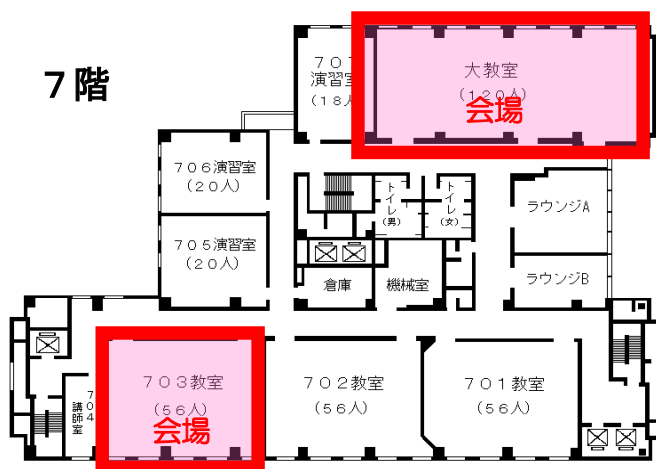

自治研修所各階平面図

() は収容定員

階	ゾーニング
9～12	アイリス愛知 (スカイラウンジ、宿泊等)
8	愛知県自治研修所 講堂、教室2、演習室
7	大教室、 教室3 、演習室3
6	教室3、演習室4
5	事務室 、図書室、講師室
4	OA室、視聴覚室、教室、演習室3
1～3	アイリス愛知 (ロビー、和・洋会議室、レストラン)

8階

7階

6階

5階

4階

- 飲料水自動販売機 4階、7階ラウンジA
6階ラウンジ
- 自治研修所内は、すべて禁煙となっております