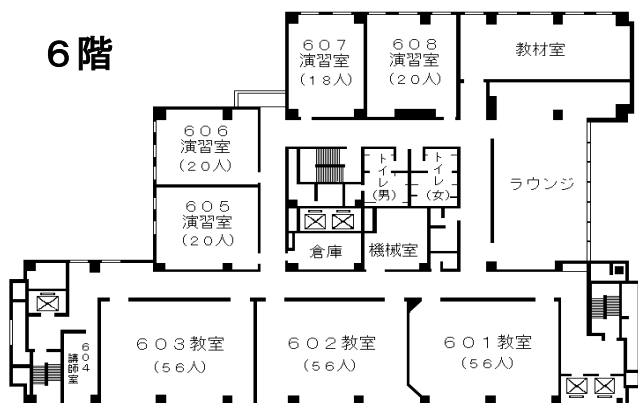

自治研修所各階平面図

() は収容定員

階	ゾーニング
9～12	アイリス愛知 (スカイラウンジ、宿泊等)
8	愛知県自治研修所 講堂、教室2、演習室
7	大教室、 教室3 、演習室3
6	教室3、演習室4
5	事務室 、図書室、講師室
4	OA室、視聴覚室、教室、演習室3
1～3	アイリス愛知 (ロビー、和・洋会議室、レストラン)

8階

7階

6階

5階

4階

- 飲料水自動販売機 4階、7階ラウンジA
6階ラウンジ
- 自治研修所内は、すべて禁煙となっております