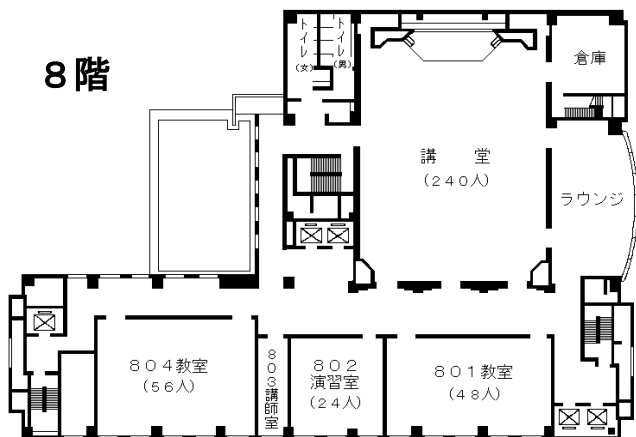

自治研修所各階平面図

() は収容定員

階	ゾーニング
9～12	アイリス愛知 (スカイラウンジ、宿泊等)
8	愛知県自治研修所 講堂、教室2、演習室
7	大教室、 教室3 、演習室3
6	教室3、演習室4
5	事務室 、図書室、講師室
4	OA室、視聴覚室、教室、演習室3
1～3	アイリス愛知 (ロビー、和・洋会議室、レストラン)

8階

7階

6階

5階

4階