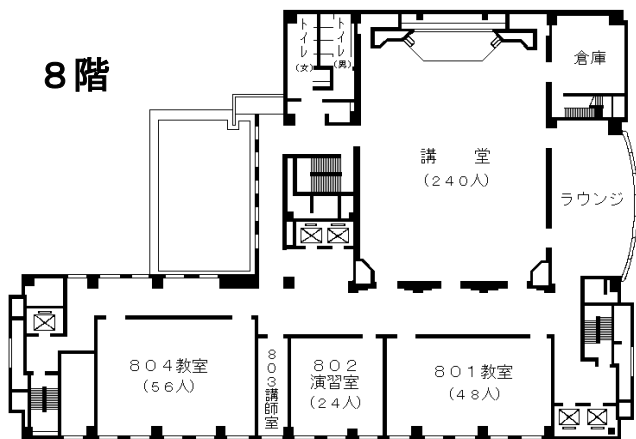

〃 桜通線久屋大通駅1番出口から徒歩10分

〃 桜通線丸の内駅4番出口から徒歩7分

〃 鶴舞線丸の内駅1番出口から徒歩5分

市バス外堀通から徒歩すぐ

(アイリス愛知と同じ建物。)

自治研修所各階平面図

() は収容定員

階	ゾーニング
9～12	アイリス愛知 (スカイラウンジ、宿泊等)
8	愛知県自治研修所 講堂、教室2、演習室
7	大教室、教室3、演習室3
6	教室3、演習室4
5	事務室、図書室、講師室
4	OA室、視聴覚室、教室、演習室3
1～3	アイリス愛知 (ロビー、和・洋会議室、レストラン)

8階

7階

6階

5階

4階

- 飲料水自動販売機 4階、7階ラウンジA
6階ラウンジ
- 自治研修所内は、すべて禁煙となっております