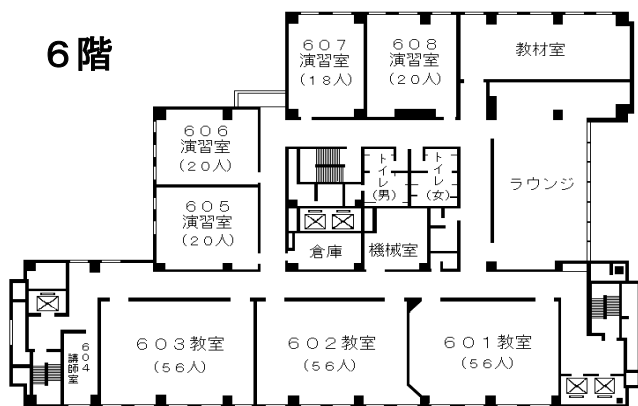

〃 桜通線久屋大通駅1番出口から徒歩10分

〃 桜通線丸の内駅4番出口から徒歩7分

〃 鶴舞線丸の内駅1番出口から徒歩5分

市バス外堀通から徒歩すぐ

(アイリス愛知と同じ建物。)

自治研修所各階平面図

() は収容定員

階	ゾーニング
9～12	アイリス愛知 (スカイラウンジ、宿泊等)
8	愛知県自治研修所 講堂、教室2、演習室
7	大教室、教室3、演習室3
6	教室3、演習室4
5	事務室、図書室、講師室
4	OA室、視聴覚室、教室、演習室3
1～3	アイリス愛知 (ロビー、和・洋会議室、レストラン)

8階

7階

6階

5階

4階

- 飲料水自動販売機 4階、7階ラウンジA
6階ラウンジ
- 自治研修所内は、すべて禁煙となっております