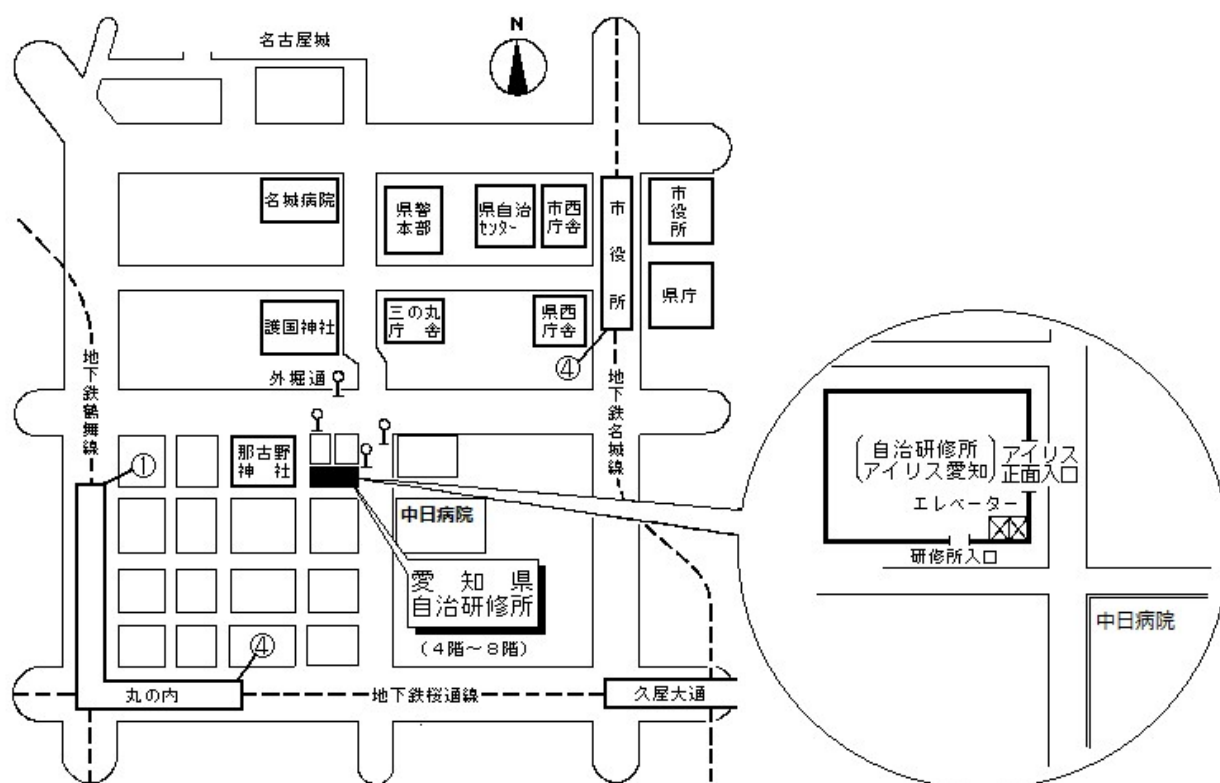

公益財団法人愛知県市町村振興協会研修センター案内図

(愛知県自治研修所内)

所在地 〒460-0002 名古屋市中区丸の内二丁目5番10号

電話 (052)223-3905

FAX (052)223-3906

交通手段

地下鉄名城線市役所駅4番出口から徒歩12分

〃 名城線久屋大通駅2B番出口から徒歩11分

〃 桜通線久屋大通駅1番出口から徒歩10分

〃 桜通線丸の内駅4番出口から徒歩7分

〃 鶴舞線丸の内駅1番出口から徒歩5分

市バス外堀通から徒歩すぐ

(アイリス愛知と同じ建物。)

自治研修所各階平面図

() は収容定員

階	ゾーニング
9～12	アイリス愛知 (スカイラウンジ、宿泊等)
8	愛知県自治研修所 講堂、教室2、演習室
7	大教室、教室3、演習室3
6	教室3、演習室4
5	事務室、図書室、講師室
4	OA室、視聴覚室、教室、演習室3
1～3	アイリス愛知 (ロビー、和・洋会議室、レストラン)

8階

7階

6階

5階

4階

- 飲料水自動販売機 4階、7階ラウンジA
6階ラウンジ
- 自治研修所内は、すべて禁煙となっております