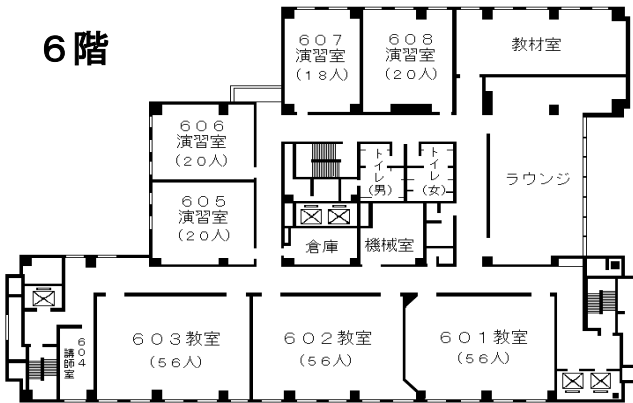

自治研修所各階平面図

() は収容定員

階	ゾーニング
9～12	アイリス愛知 (スカイラウンジ、宿泊等)
8	愛知県自治研修所 講堂, 教室2, 演習室
7	大教室, 教室3, 演習室3
6	教室3, 演習室4
5	事務室, 図書室, 講師室
4	OA室, 視聴覚室, 教室, 演習室3
1～3	アイリス愛知 (ロビー、和・洋会議室、レストラン)

8階

6階

4階

7階

5階