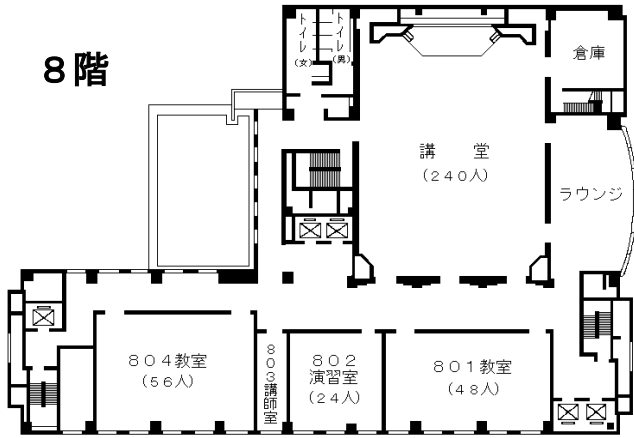

自治研修所各階平面図

() は収容定員

階	ゾーニング
9～12	アイリス愛知 (スカイラウンジ、宿泊等)
8	愛知県自治研修所 講堂, 教室2, 演習室
7	大教室, 教室3, 演習室3
6	教室3, 演習室4
5	事務室, 図書室, 講師室
4	OA室, 視聴覚室, 教室, 演習室3
1～3	アイリス愛知 (ロビー、和・洋会議室、レストラン)

8階

6階

4階

7階

5階