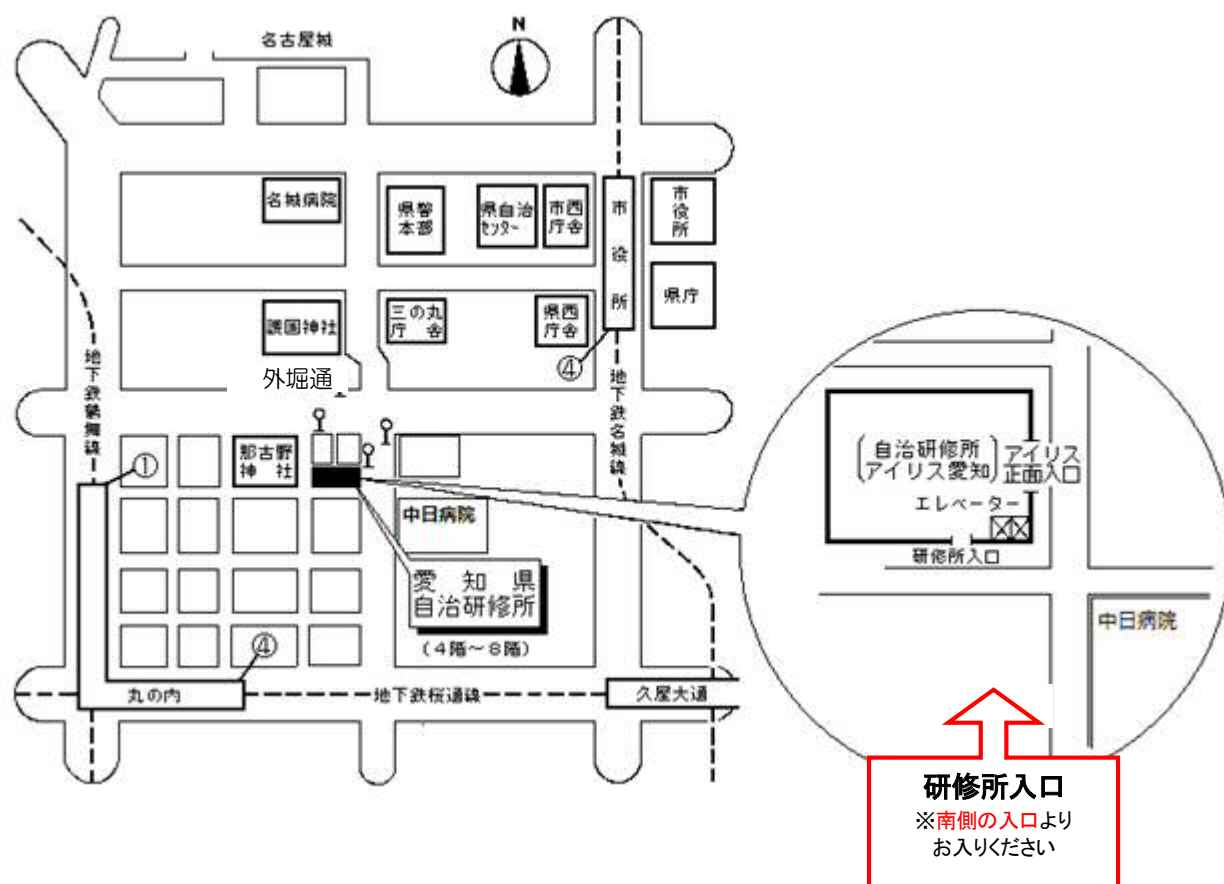

公益財団法人愛知県市町村振興協会研修センター 案内図

(愛知県自治研修所内)

所在地 〒460-0002 名古屋市中区丸の内二丁目5番10号
電話 (052)223-3905
FAX (052)223-3906
E-mail as.kenshu@a-kenshu.jp
URL <http://www.a-kenshu.jp/>

【交通手段】

- 地下鉄名城線市役所駅4番出口から徒歩12分
 - 〃 名城線久屋大通駅2B番出口から徒歩11分
 - 〃 桜通線久屋大通駅1番出口から徒歩10分
 - 〃 桜通線丸の内駅4番出口から徒歩7分
 - 〃 鶴舞線丸の内駅1番出口から徒歩5分
- 市バス外堀通から徒歩すぐ
(アイリス愛知と同じ建物。)

自治研修所各階平面図

() は収容定員

階	ゾーニング
9～12	アイリス愛知 (スカイラウンジ、宿泊等)
8	愛知県自治研修所 講堂, 教室2, 演習室
7	大教室, 教室3, 演習室3
6	教室3, 演習室4
5	事務室, 図書室, 講師室
4	OA室, 視聴覚室, 教室, 演習室3
1～3	アイリス愛知 (ロビー、和・洋会議室、レストラン)

8階

6階

4階

7階

5階