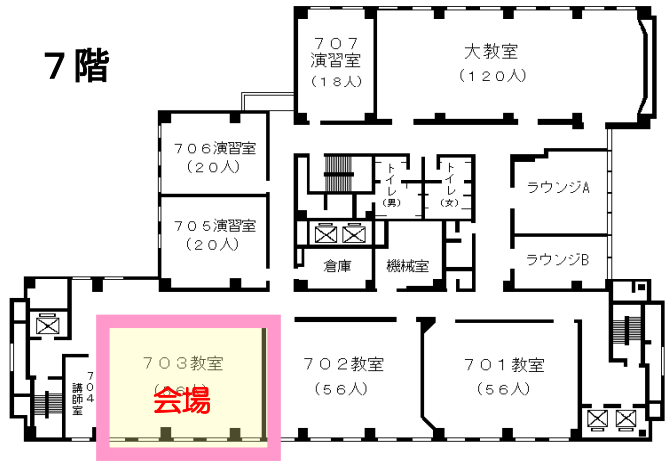

自治研修所各階平面図

() は収容定員

階	ゾーニング
9～12	アイリス愛知 (スカイラウンジ、宿泊等)
8	愛知県自治研修所 講堂, 教室2, 演習室
7	大教室, 教室3, 演習室3
6	教室3, 演習室4
5	事務室, 図書室, 講師室
4	OA室, 視聴覚室, 教室, 演習室3
1～3	アイリス愛知 (ロビー、和・洋会議室、レストラン)

8階

6階

4階

7階

5階

● 飲料水自動販売機 4階、7階ラウンジA
6階ラウンジ

● 自治研修所内はすべて禁煙となっております