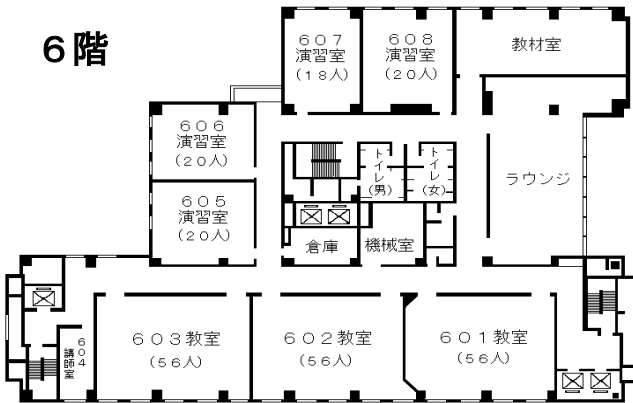

〃 桜通線久屋大通駅1番出口から徒歩10分

〃 桜通線丸の内駅4番出口から徒歩7分

〃 鶴舞線丸の内駅1番出口から徒歩5分

市バス外堀通から徒歩すぐ

(アイリス愛知と同じ建物。)

自治研修所各階平面図

() は収容定員

階	ゾーニング
9～12	アイリス愛知 (スカイラウンジ、宿泊等)
8	愛知県自治研修所 講堂、教室2、演習室
7	大教室、教室3、演習室3
6	教室3、演習室4
5	事務室、図書室、講師室
4	OA室、視聴覚室、教室、演習室3
1～3	アイリス愛知 (ロビー、和・洋会議室、レストラン)

8階

6階

4階

7階

5階

●飲料水自動販売機 4階、7階ラウンジA
6階ラウンジ

●自治研修所内は、すべて禁煙となっております