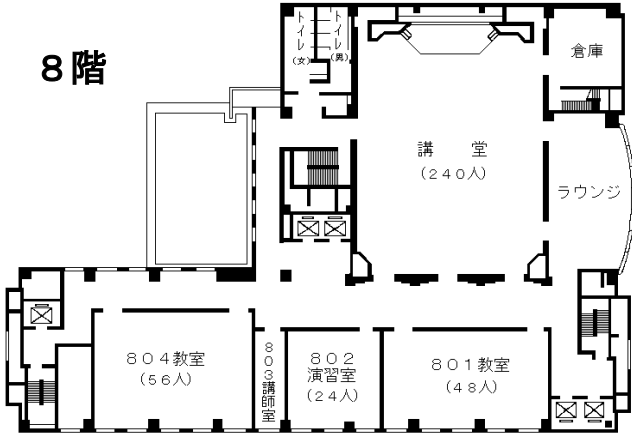

〃 桜通線久屋大通駅1番出口から徒歩10分

〃 桜通線丸の内駅4番出口から徒歩7分

〃 鶴舞線丸の内駅1番出口から徒歩5分

市バス外堀通から徒歩すぐ

(アイリス愛知と同じ建物。)

自治研修所各階平面図

() は収容定員

階	ゾーニング
9～12	アイリス愛知 (スカイラウンジ、宿泊等)
8	愛知県自治研修所 講堂、教室2、演習室
7	大教室、教室3、演習室3
6	教室3、演習室4
5	事務室、図書室、講師室
4	OA室、視聴覚室、教室、演習室3
1～3	アイリス愛知 (ロビー、和・洋会議室、レストラン)

8階

6階

4階

7階

5階

●飲料水自動販売機 4階、7階ラウンジA
6階ラウンジ

●自治研修所内は、すべて禁煙となっております