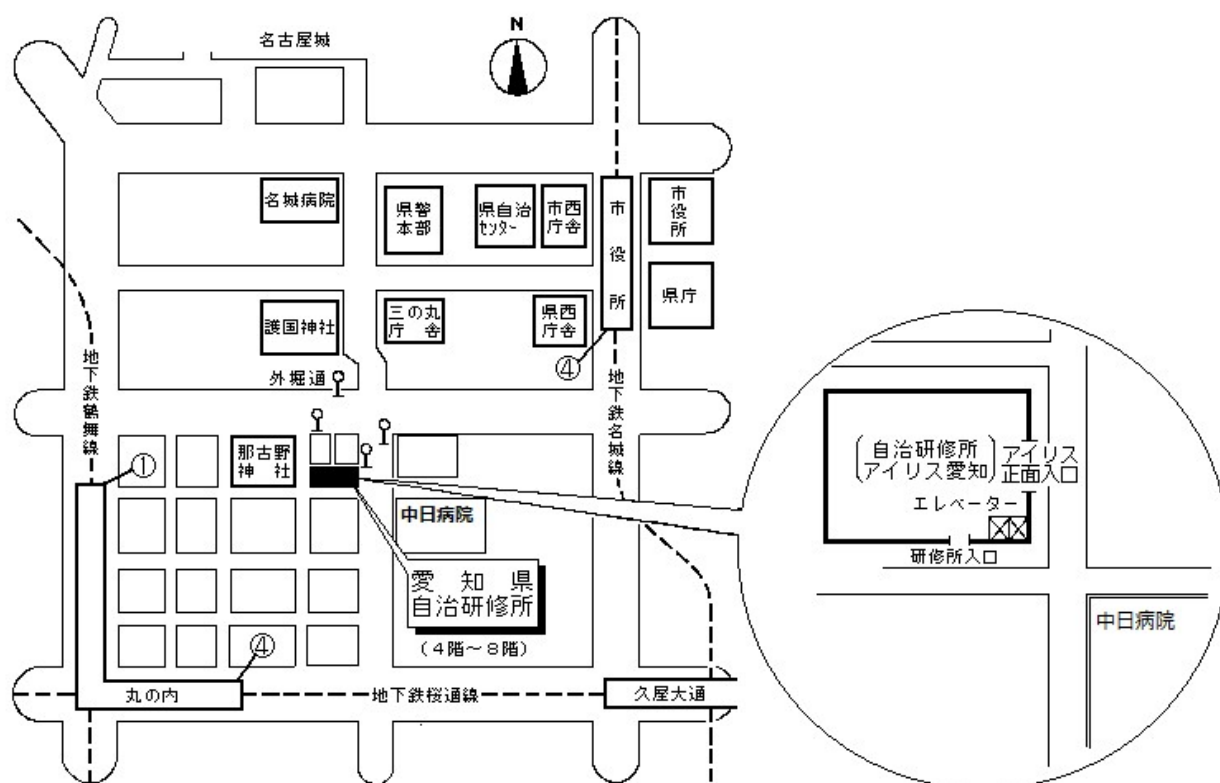

公益財団法人愛知県市町村振興協会研修センター案内図

(愛知県自治研修所内)

所在地 〒460-0002 名古屋市中区丸の内二丁目5番10号

電話 (052)223-3905

FAX (052)223-3906

交通手段

地下鉄名城線市役所駅4番出口から徒歩12分

〃 名城線久屋大通駅2B番出口から徒歩11分

〃 桜通線久屋大通駅1番出口から徒歩10分

〃 桜通線丸の内駅4番出口から徒歩7分

〃 鶴舞線丸の内駅1番出口から徒歩5分

市バス外堀通から徒歩すぐ

(アイリス愛知と同じ建物。)

自治研修所各階平面図

() は収容定員

階	ゾーニング
9～12	アイリス愛知 (スカイラウンジ、宿泊等)
8	愛知県自治研修所 講堂、教室2、演習室
7	大教室、教室3、演習室3
6	教室3、演習室4
5	事務室、図書室、講師室
4	OA室、視聴覚室、教室、演習室3
1～3	アイリス愛知 (ロビー、和・洋会議室、レストラン)

8階

6階

4階

7階

5階

●飲料水自動販売機 4階、7階ラウンジA
6階ラウンジ

●自治研修所内は、すべて禁煙となっております