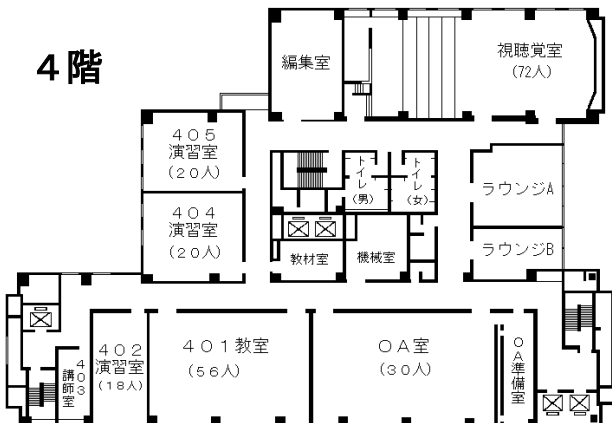

〃 桜通線久屋大通駅1番出口から徒歩10分

〃 桜通線丸の内駅4番出口から徒歩7分

〃 鶴舞線丸の内駅1番出口から徒歩5分

市バス外堀通から徒歩すぐ

(アイリス愛知と同じ建物。)

自治研修所各階平面図

() は収容定員

階	ゾーニング
9～12	アイリス愛知 (スカイラウンジ、宿泊等)
8	愛知県自治研修所 講堂、教室2、演習室
7	大教室、教室3、演習室3
6	教室3、演習室4
5	事務室、図書室、講師室
4	OA室、視聴覚室、教室、演習室3
1～3	アイリス愛知 (ロビー、和・洋会議室、レストラン)

8階

6階

4階

7階

5階

●飲料水自動販売機 4階、7階ラウンジA
6階ラウンジ

●自治研修所内は、すべて禁煙となっております