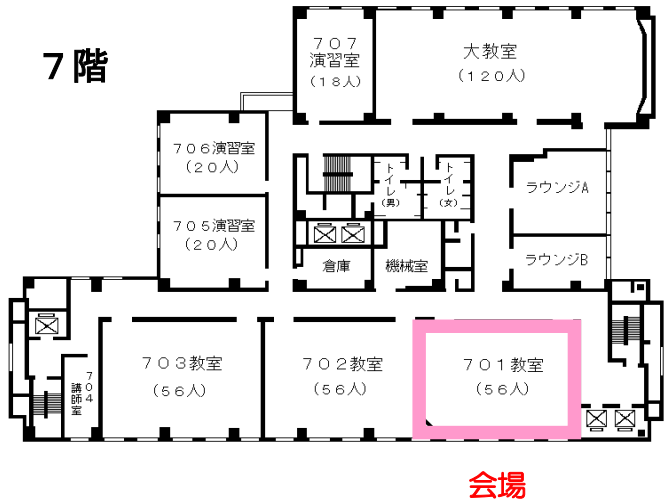

〃 桜通線久屋大通駅1番出口から徒歩10分

〃 桜通線丸の内駅4番出口から徒歩7分

〃 鶴舞線丸の内駅1番出口から徒歩5分

市バス外堀通から徒歩すぐ

(アイリス愛知と同じ建物。)

自治研修所各階平面図

() は収容定員

階	ゾーニング
9～12	アイリス愛知 (スカイラウンジ、宿泊等)
8	愛知県自治研修所 講堂、教室2、演習室
7	大教室、教室3、演習室3
6	教室3、演習室4
5	事務室、図書室、講師室
4	OA室、視聴覚室、教室、演習室3
1～3	アイリス愛知 (ロビー、和・洋会議室、レストラン)

8階

6階

4階

7階

5階

●飲料水自動販売機 4階、7階ラウンジA
6階ラウンジ

●自治研修所内は、すべて禁煙となっております