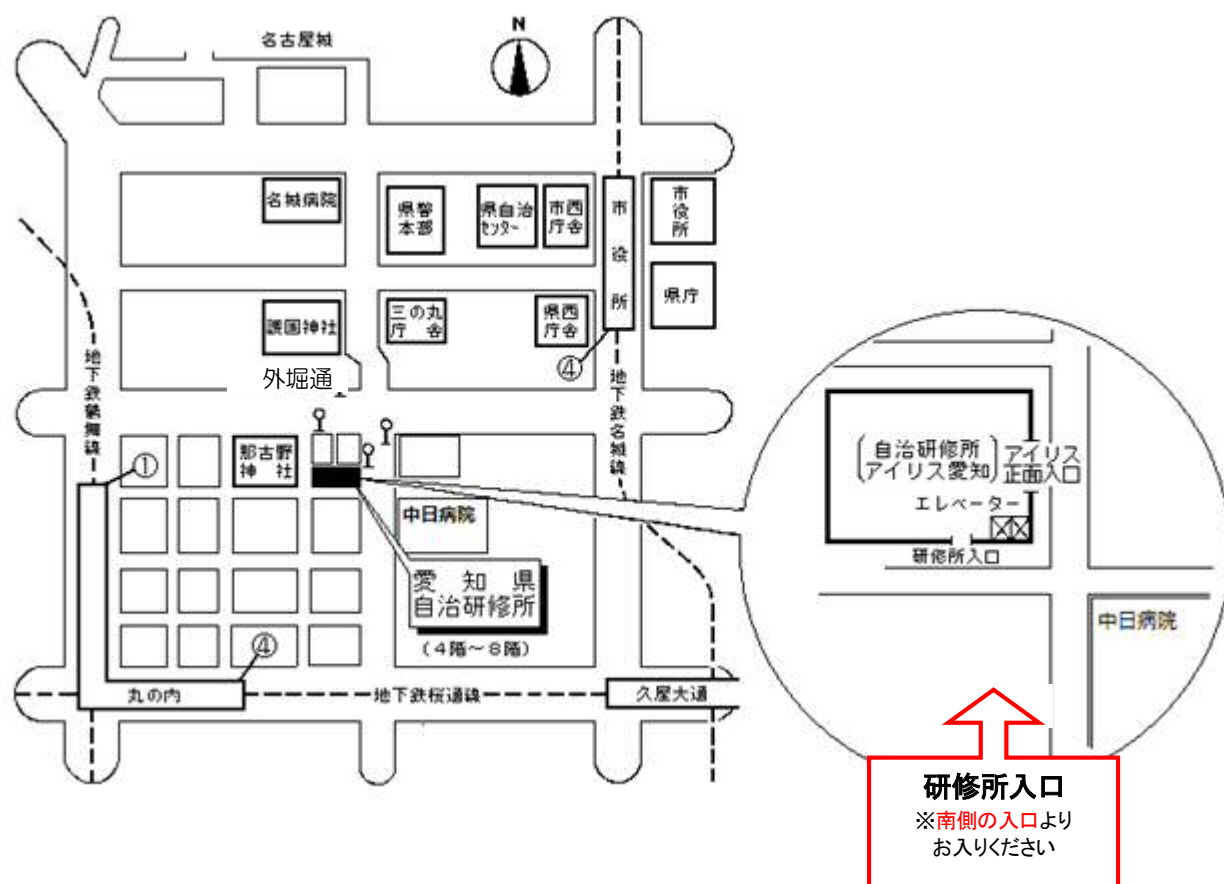

## 【交通手段】

- 地下鉄名城線市役所駅4番出口から徒歩12分
  - 〃 名城線久屋大通駅2B番出口から徒歩11分
  - 〃 桜通線久屋大通駅1番出口から徒歩10分
  - 〃 桜通線丸の内駅4番出口から徒歩7分
  - 〃 鶴舞線丸の内駅1番出口から徒歩5分
- 市バス外堀通から徒歩すぐ  
(アイリス愛知と同じ建物。)