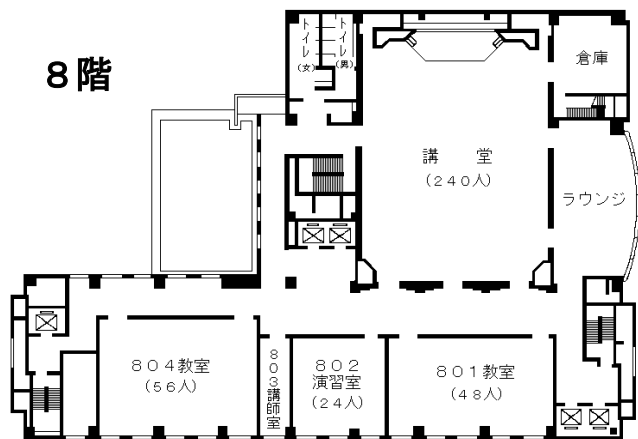

# 自治研修所各階平面図

( ) は収容定員

階	ゾーニング
9～12	アイリス愛知 (スカイラウンジ、宿泊等)
8	愛知県自治研修所 講堂, 教室2, 演習室
7	大教室, 教室3, 演習室3
6	教室3, 演習室4
5	事務室, 図書室, 講師室
4	OA室, 視聴覚室, 教室, 演習室3
1～3	アイリス愛知 (ロビー、和・洋会議室、レストラン)

- 飲料水自動販売機 4階、7階ラウンジA、6階ラウンジ
- 自治研修所内はすべて禁煙となっております