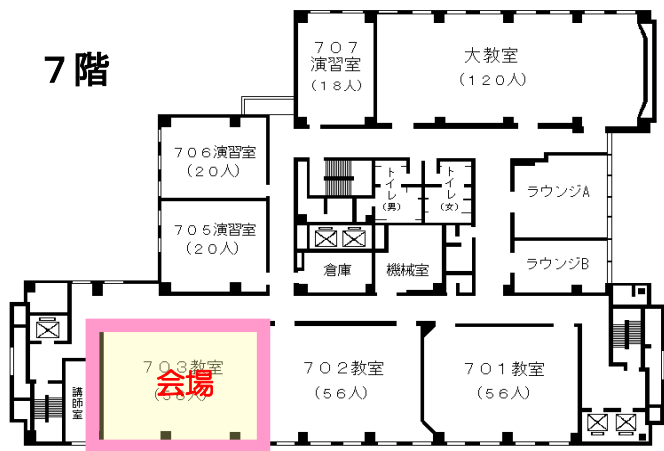

# 自治研修所各階平面図

( ) は収容定員

階	ゾーニング
9～12	アイリス愛知 (スカイラウンジ、宿泊等)
8	愛知県自治研修所 講堂, 教室2, 演習室
7	大教室, 教室3, 演習室3
6	教室3, 演習室4
5	事務室, 図書室, 講師室
4	OA室, 視聴覚室, 教室, 演習室3
1～3	アイリス愛知 (ロビー、和・洋会議室、レストラン)

- 飲料水自動販売機 4階、7階ラウンジA、6階ラウンジ
- 自治研修所内はすべて禁煙となっております