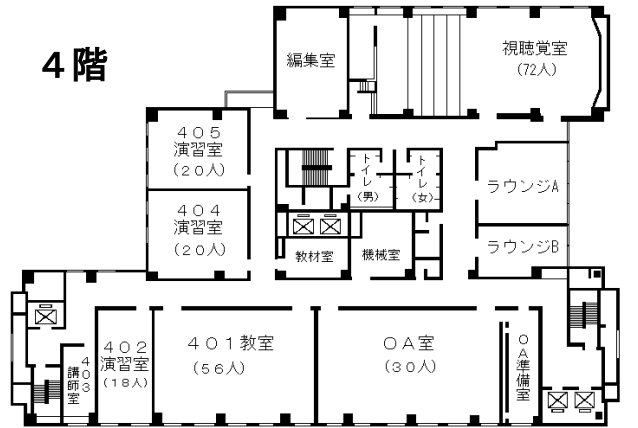

# 自治研修所各階平面図

( ) は収容定員

階	ゾーニング
9～12	アイリス愛知 (スカイラウンジ、宿泊等)
8	愛知県自治研修所 講堂, 教室2, 演習室
7	大教室, 教室3, 演習室3
6	教室3, 演習室4
5	事務室, 図書室, 講師室
4	OA室, 視聴覚室, 教室, 演習室3
1～3	アイリス愛知 (ロビー、和・洋会議室、レストラン)

- 飲料水自動販売機 4階、7階ラウンジA、6階ラウンジ
- 自治研修所内はすべて禁煙となっております