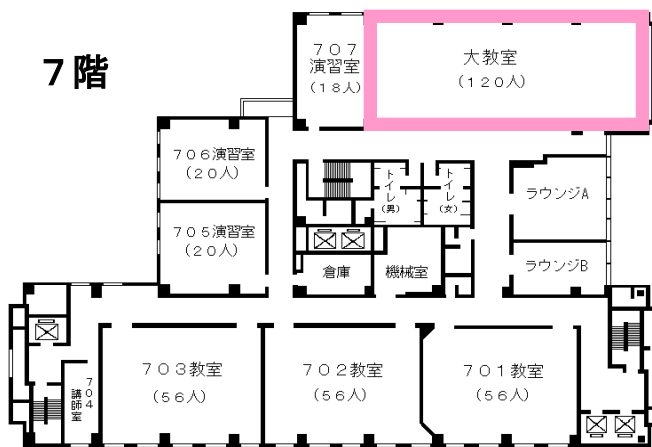

〃 鶴舞線丸の内駅1番出口から徒歩5分

市バス外堀通から徒歩すぐ

(アイリス愛知と同じ建物。)

自治研修所各階平面図

() は収容定員

階	ゾーニング
9～12	アイリス愛知 (スカイラウンジ、宿泊等)
8	愛知県自治研修所 講堂、教室2、演習室
7	大教室、教室3、演習室3
6	教室3、演習室4
5	事務室、図書室、講師室
4	OA室、視聴覚室、教室、演習室3
1～3	アイリス愛知 (ロビー、和・洋会議室、レストラン)

8階

7階

会場

6階

5階

講師控室

事務室

504・505 講師室