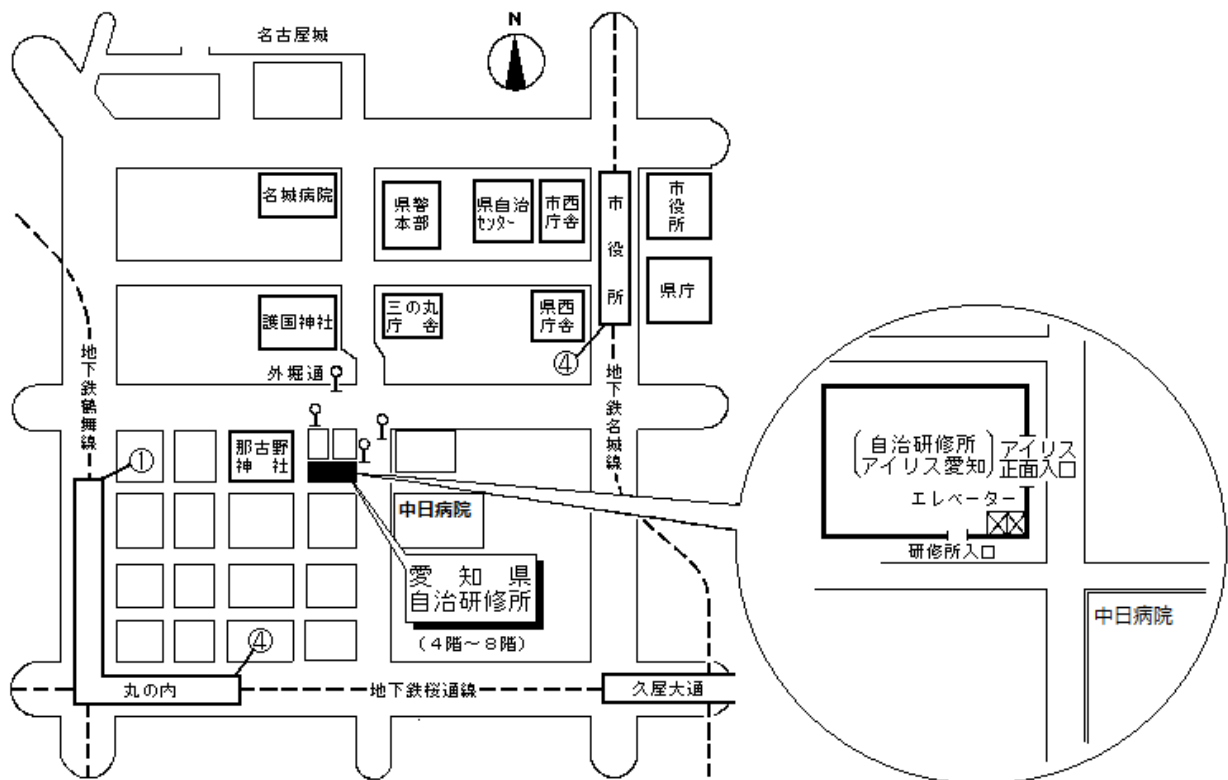

公益財団法人愛知県市町村振興協会研修センター案内図

(愛知県自治研修所内)

所在地 〒460-0002 名古屋市中区丸の内二丁目5番10号
電話 (052)223-3905
FAX (052)223-3906

交通手段

地下鉄名城線市役所駅4番出口から徒歩12分

〃 名城線久屋大通駅2B番出口から徒歩11分

〃 桜通線久屋大通駅1番出口から徒歩10分

〃 桜通線丸の内駅4番出口から徒歩7分

〃 鶴舞線丸の内駅1番出口から徒歩5分

市バス外堀通から徒歩すぐ

(アイリス愛知と同じ建物。)

自治研修所各階平面図

() は収容定員

階	ゾーニング
9～12	アイリス愛知 (スカイラウンジ、宿泊等)
8	愛知県自治研修所 講堂、教室2、演習室
7	大教室、教室3、演習室3
6	教室3、演習室4
5	事務室、図書室、講師室
4	OA室、視聴覚室、教室、演習室3
1～3	アイリス愛知 (ロビー、和・洋会議室、レストラン)