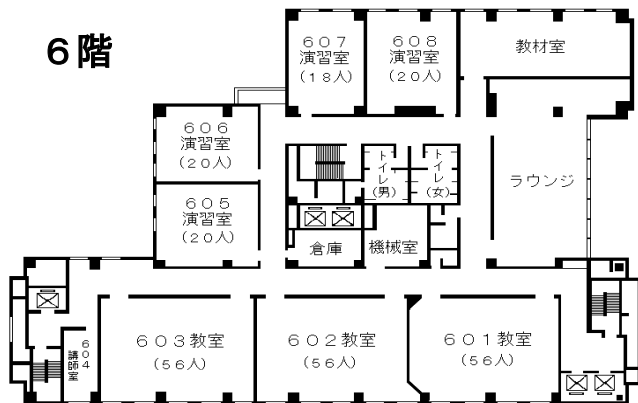

〃 鶴舞線丸の内駅1番出口から徒歩5分

市バス外堀通から徒歩すぐ

(アイリス愛知と同じ建物。)

自治研修所各階平面図

() は収容定員

階	ゾーニング
9～12	アイリス愛知 (スカイラウンジ、宿泊等)
8	愛知県自治研修所 講堂、教室2、演習室
7	大教室、教室3、演習室3
6	教室3、演習室4
5	事務室、図書室、講師室
4	OA室、視聴覚室、教室、演習室3
1～3	アイリス愛知 (ロビー、和・洋会議室、レストラン)

8階

7階

会場

6階

5階

講師控室

事務室

504・505 講師室

- 飲料水自動販売機 4階、7階ラウンジA
6階ラウンジ

- 自治研修所内は、すべて禁煙となっております

4階