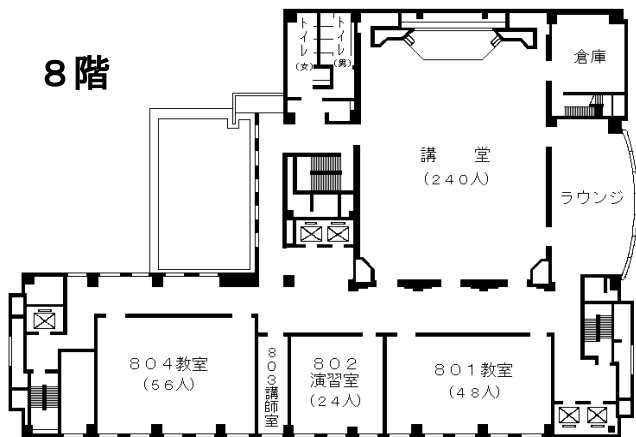

〃 鶴舞線丸の内駅1番出口から徒歩5分

市バス外堀通から徒歩すぐ

(アイリス愛知と同じ建物。)

自治研修所各階平面図

() は収容定員

階	ゾーニング
9～12	アイリス愛知 (スカイラウンジ、宿泊等)
8	愛知県自治研修所 講堂、教室2、演習室
7	大教室、教室3、演習室3
6	教室3、演習室4
5	事務室、図書室、講師室
4	OA室、視聴覚室、教室、演習室3
1～3	アイリス愛知 (ロビー、和・洋会議室、レストラン)

8階

7階

会場

6階

5階

講師控室

事務室

504・505 講師室