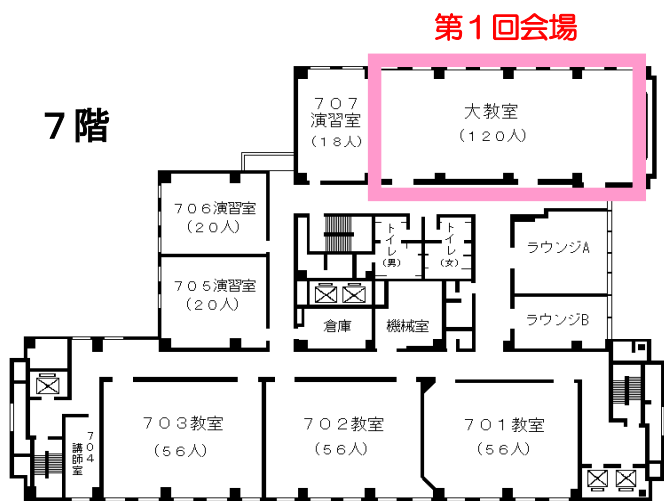

公益財団法人愛知県市町村振興協会研修センター 案内図

(愛知県自治研修所内)

所在地 〒460-0002 名古屋市中区丸の内二丁目5番10号
電話 (052)223-3905
FAX (052)223-3906
E-mail as.kenshu@a-kenshu.jp
URL <http://www.a-kenshu.jp/>

【交通手段】

- 地下鉄名城線市役所駅4番出口から徒歩12分
 - 〃 名城線久屋大通駅2B番出口から徒歩11分
 - 〃 桜通線久屋大通駅1番出口から徒歩10分
 - 〃 桜通線丸の内駅4番出口から徒歩7分
 - 〃 鶴舞線丸の内駅1番出口から徒歩5分
- 市バス外堀通から徒歩すぐ
(アイリス愛知と同じ建物。)

自治研修所各階平面図

() は収容定員

階	ゾーニング
9～12	アイリス愛知 (スカイラウンジ、宿泊等)
8	愛知県自治研修所 講堂、教室2、演習室
7	大教室、教室3、演習室3
6	教室3、演習室4
5	事務室、図書室、講師室
4	OA室、視聴覚室、教室、演習室3
1～3	アイリス愛知 (ロビー、和・洋会議室、レストラン)

- 飲料水自動販売機 4階、7階ラウンジA、6階ラウンジ
- 自治研修所内は、すべて禁煙となっております