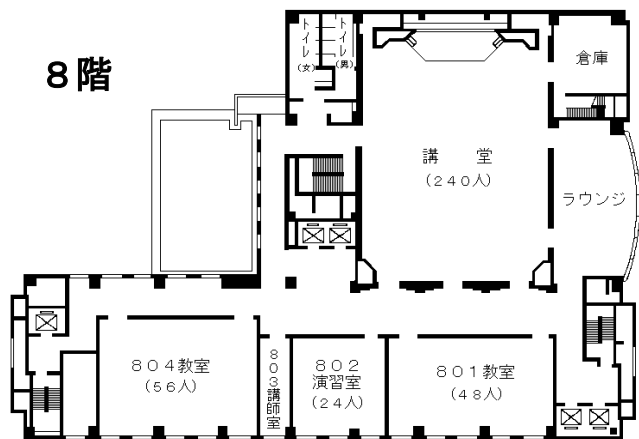

自治研修所各階平面図

() は収容定員

階	ゾーニング
9～12	アイリス愛知 (スカイラウンジ、宿泊等)
8	愛知県自治研修所 講堂、教室2、演習室
7	大教室、教室3、演習室3
6	教室3、演習室4
5	事務室、図書室、講師室
4	OA室、視聴覚室、教室、演習室3
1～3	アイリス愛知 (ロビー、和・洋会議室、レストラン)

- 飲料水自動販売機 4階、7階ラウンジA、6階ラウンジ
- 自治研修所内は、すべて禁煙となっております