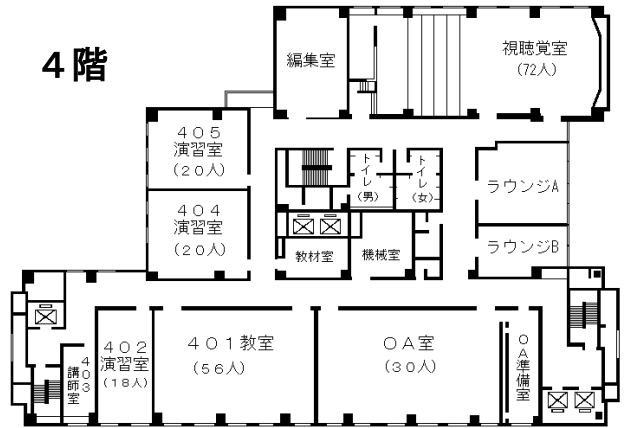

自治研修所各階平面図

() は収容定員

階	ゾーニング
9～12	アイリス愛知 (スカイラウンジ、宿泊等)
8	愛知県自治研修所 講堂、教室2、演習室
7	大教室、教室3、演習室3
6	教室3、演習室4
5	事務室、図書室、講師室
4	OA室、視聴覚室、教室、演習室3
1～3	アイリス愛知 (ロビー、和・洋会議室、レストラン)

- 飲料水自動販売機 4階、7階ラウンジA、6階ラウンジ
- 自治研修所内は、すべて禁煙となっております