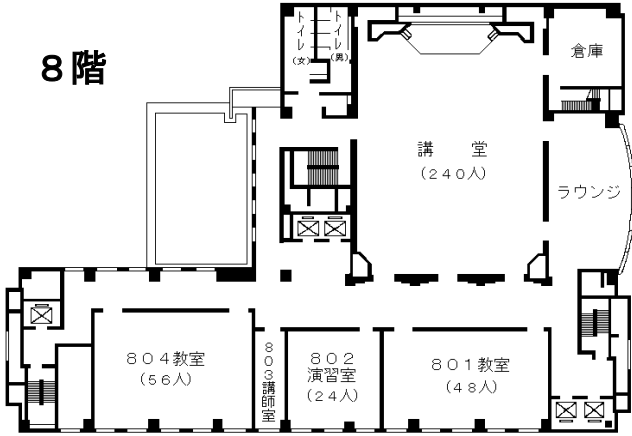

# 自治研修所各階平面図

( ) は収容定員

階	ゾーニング
9～12	アイリス愛知 (スカイラウンジ、宿泊等)
8	愛知県 講堂、教室2、演習室
7	大教室、教室3、演習室3
6	教室3、演習室4
5	事務室、図書室、講師室
4	OA室、視聴覚室、教室、演習室3
1～3	アイリス愛知 (ロビー、和・洋会議室、レストラン)

8階

6階

4階

会場

7階