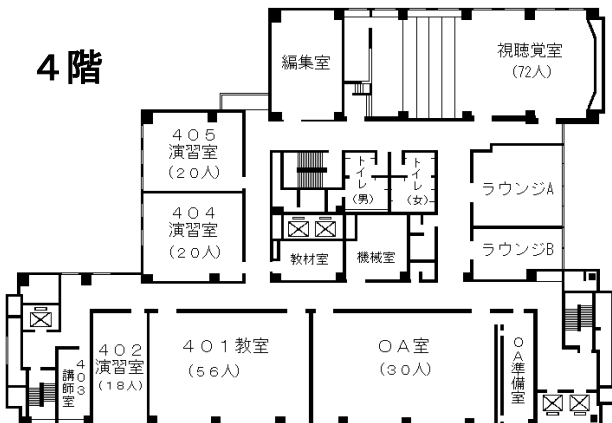

# 自治研修所各階平面図

( ) は収容定員

階	ゾーニング
9～12	アイリス愛知 (スカイラウンジ、宿泊等)
8	愛知県 講堂、教室2、演習室
7	大教室、教室3、演習室3
6	教室3、演習室4
5	事務室、図書室、講師室
4	OA室、視聴覚室、教室、演習室3
1～3	アイリス愛知 (ロビー、和・洋会議室、レストラン)

8階

6階

4階

会場

7階

5階

●飲料水自動販売機 4階、7階ラウンジA  
6階ラウンジ

●自治研修所内は、すべて禁煙となっております