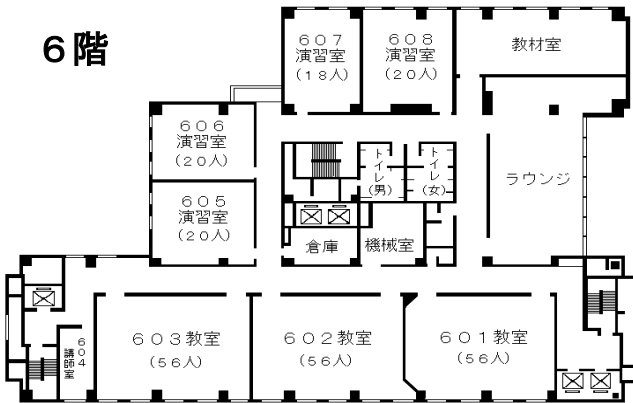

# 自治研修所各階平面図

( ) は収容定員

階	ゾーニング
9～12	アイリス愛知 (スカイラウンジ、宿泊等)
8	愛知県 講堂、教室2、演習室
7	大教室、教室3、演習室3
6	教室3、演習室4
5	事務室、図書室、講師室
4	OA室、視聴覚室、教室、演習室3
1～3	アイリス愛知 (ロビー、和・洋会議室、レストラン)

8階

6階

4階

会場

7階

5階

●飲料水自動販売機 4階、7階ラウンジA  
6階ラウンジ

●自治研修所内は、すべて禁煙となっております