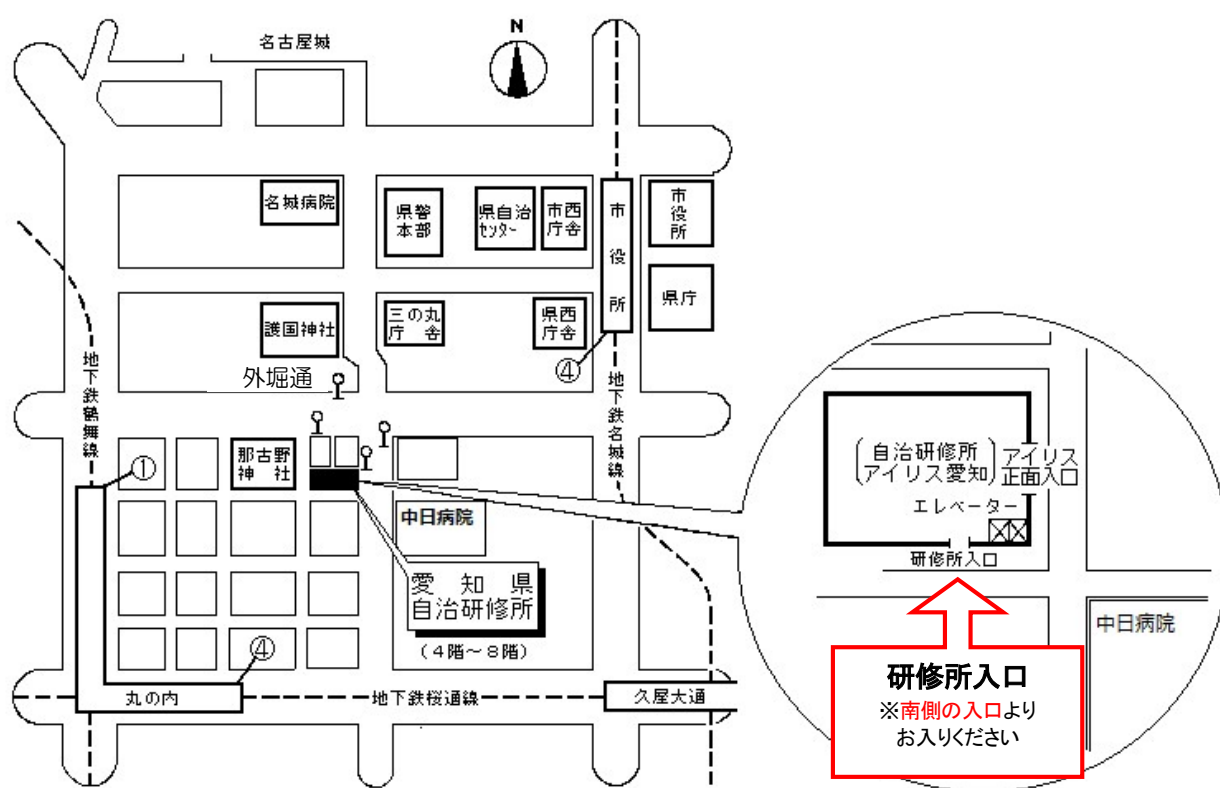

### 【交通手段】

- 地下鉄名城線市役所駅4番出口から徒歩12分
  - 〃 名城線久屋大通駅2B番出口から徒歩11分
  - 〃 桜通線久屋大通駅1番出口から徒歩10分
  - 〃 桜通線丸の内駅4番出口から徒歩7分
  - 〃 鶴舞線丸の内駅1番出口から徒歩5分
- 市バス外堀通から徒歩すぐ  
(アイリス愛知と同じ建物。)