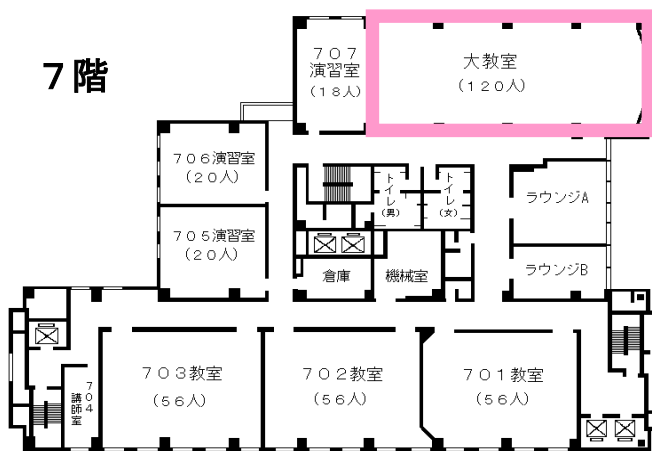

# 自治研修所各階平面図

( ) は収容定員

階	ゾーニング
9～12	アイリス愛知 (スカイラウンジ、宿泊等)
8	愛知県 講堂、教室2、演習室
7	愛知県 大教室、教室3、演習室3
6	愛知県 教室3、演習室4
5	愛知県 事務室、図書室、講師室
4	愛知県 OA室、視聴覚室、教室、演習室3
1～3	アイリス愛知 (ロビー、和・洋会議室、レストラン)

8階

6階

4階

会場

7階

5階

- 飲料水自動販売機 4階、7階ラウンジA、6階ラウンジ
- 自治研修所内は、すべて禁煙となっております