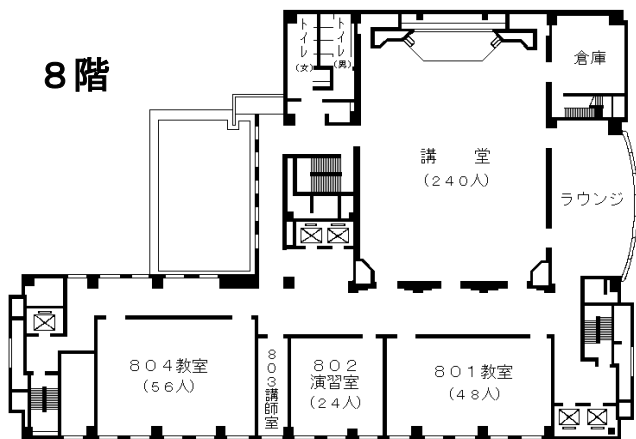

# 自治研修所各階平面図

( ) は収容定員

階	ゾーニング
9～12	アイリス愛知 (スカイラウンジ、宿泊等)
8	愛知県 講堂、教室2、演習室
7	愛知県 大教室、教室3、演習室3
6	愛知県 教室3、演習室4
5	愛知県 事務室、図書室、講師室
4	愛知県 OA室、視聴覚室、教室、演習室3
1～3	アイリス愛知 (ロビー、和・洋会議室、レストラン)

8階

6階

4階

会場

7階