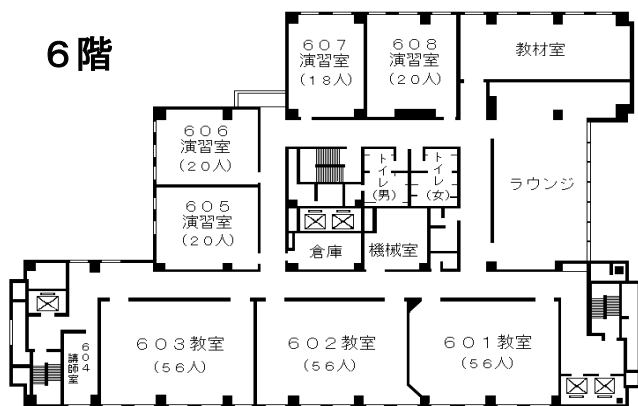

# 自治研修所各階平面図

( ) は収容定員

階	ゾーニング
9～12	アイリス愛知 (スカイラウンジ、宿泊等)
8	愛知県 講堂、教室2、演習室
7	愛知県 大教室、教室3、演習室3
6	愛知県 教室3、演習室4
5	愛知県 事務室、図書室、講師室
4	愛知県 OA室、視聴覚室、教室、演習室3
1～3	アイリス愛知 (ロビー、和・洋会議室、レストラン)

8階

6階

4階

会場

7階