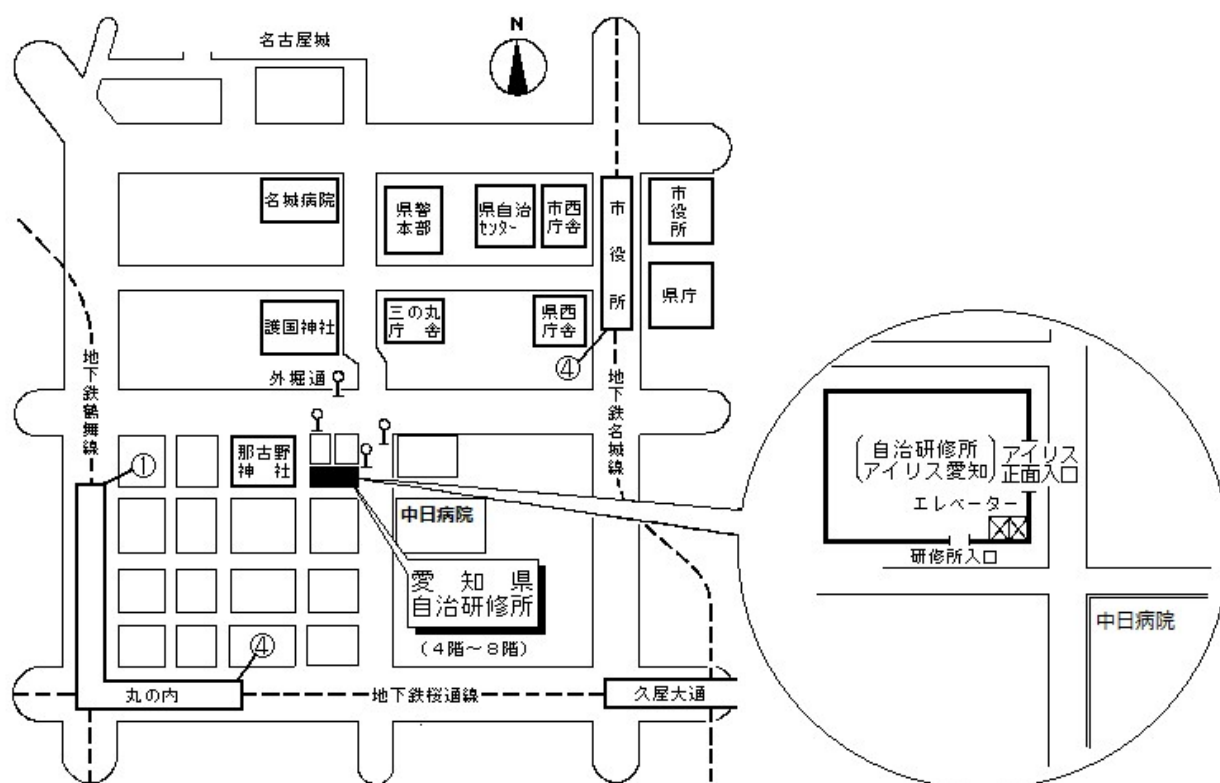

## 交通手段

地下鉄名城線市役所駅4番出口から徒歩12分

〃 名城線久屋大通駅2B番出口から徒歩11分

〃 桜通線久屋大通駅1番出口から徒歩10分

〃 桜通線丸の内駅4番出口から徒歩7分

〃 鶴舞線丸の内駅1番出口から徒歩5分

市バス外堀通から徒歩すぐ

(アイリス愛知と同じ建物。)