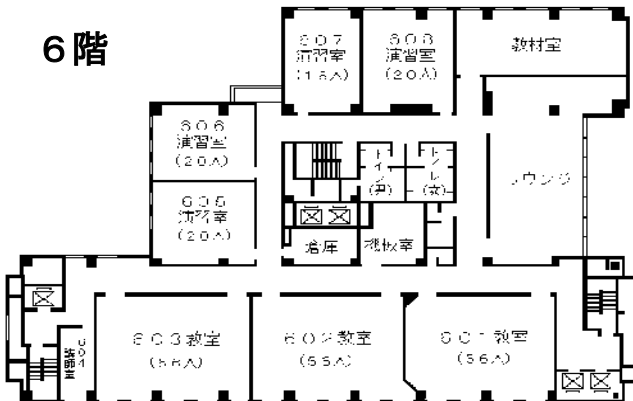

自治研修所各階平面図

() は収容定員

階	ゾーニング
9～12	アイリス愛知 (スカイラウンジ、宿泊等)
8	愛知県自治研修所 講堂、教室2、演習室
7	大教室、教室3、演習室3
6	教室3、演習室4
5	事務室、図書室、講師室
4	OA室、視聴覚室、教室、演習室3
1～3	アイリス愛知 (ロビー、和・洋会議室、レストラン)

8階

6階

4階

会場

7階