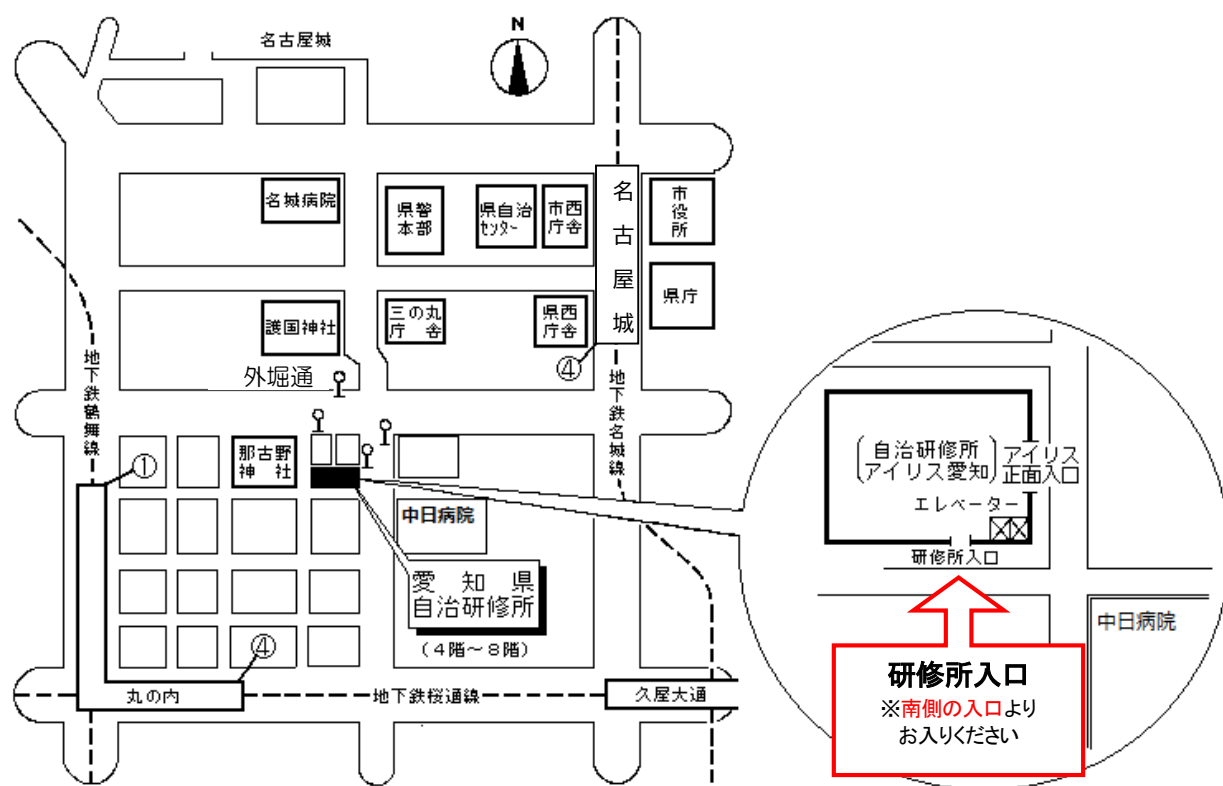

公益財団法人愛知県市町村振興協会研修センター 案内図

(愛知県自治研修所内)

所在地 〒460-0002 名古屋市中区丸の内二丁目5番10号
電話 (052)223-3905
FAX (052)223-3906
E-mail as.kenshu@a-kenshu.jp
URL <https://www.a-kenshu.jp/>

【交通手段】

- 地下鉄名城線名古屋城駅4番出口から徒歩12分
 - 〃 名城線久屋大通駅2B番出口から徒歩11分
 - 〃 桜通線久屋大通駅1番出口から徒歩10分
 - 〃 桜通線丸の内駅4番出口から徒歩7分
 - 〃 鶴舞線丸の内駅1番出口から徒歩5分
- 市バス外堀通から徒歩すぐ
(アイリス愛知と同じ建物。)

自治研修所各階平面図

() は収容定員

階	ゾーニング
9～12	アイリス愛知 (スカイラウンジ、宿泊等)
8	愛知県自治研修所 講堂、教室2、演習室
7	大教室、教室3、演習室3
6	教室3、演習室4
5	事務室、図書室、講師室
4	OA室、視聴覚室、教室、演習室3
1～3	アイリス愛知 (ロビー、和・洋会議室、レストラン)

8階

6階

4階

会場

7階

5階

● 飲料水自動販売機 4階、7階ラウンジA
6階ラウンジ

● 自治研修所内は、すべて禁煙となっております