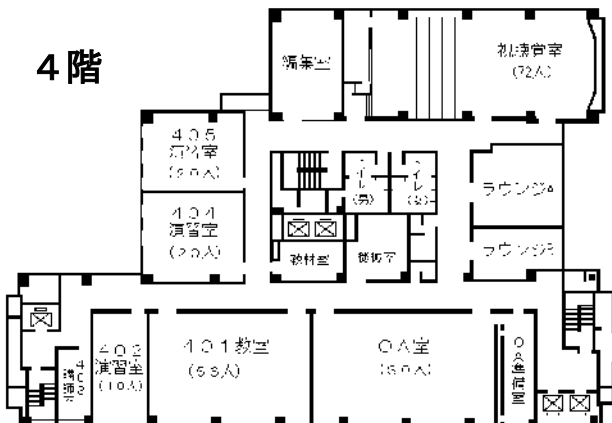

自治研修所各階平面図

() は収容定員

階	ゾーニング
9～12	アイリス愛知 (スカイラウンジ、宿泊等)
8	愛知県自治研修所 講堂、教室2、演習室
7	大教室、教室3、演習室3
6	教室3、演習室4
5	事務室、図書室、講師室
4	OA室、視聴覚室、教室、演習室3
1～3	アイリス愛知 (ロビー、和・洋会議室、レストラン)

8階

6階

4階

会場

7階

5階

● 飲料水自動販売機 4階、7階ラウンジA
6階ラウンジ

● 自治研修所内は、すべて禁煙となっております