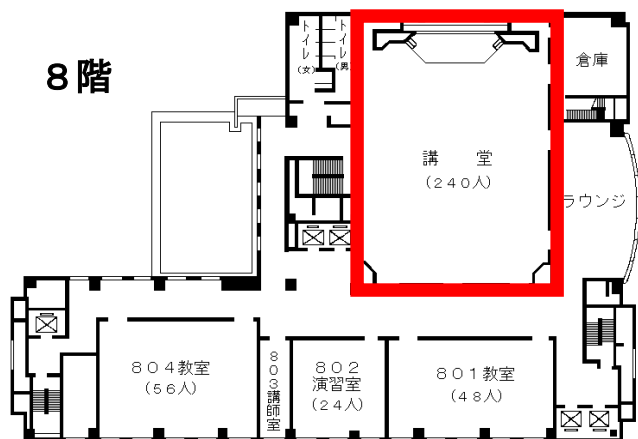

公益財団法人愛知県市町村振興協会研修センター 案内図

(愛知県自治研修所内)

所在地 〒460-0002 名古屋市中区丸の内二丁目5番10号
電話 (052)223-3905
FAX (052)223-3906
E-mail as.kenshu@a-kenshu.jp
URL <http://www.a-kenshu.jp/>

【交通手段】

- 地下鉄名城線市役所駅4番出口から徒歩12分
 - 〃 名城線久屋大通駅2B番出口から徒歩11分
 - 〃 桜通線久屋大通駅1番出口から徒歩10分
 - 〃 桜通線丸の内駅4番出口から徒歩7分
 - 〃 鶴舞線丸の内駅1番出口から徒歩5分
- 市バス外堀通から徒歩すぐ
(アイリス愛知と同じ建物。)

自治研修所各階平面図

() は収容定員

階	ゾーニング
9～12	アイリス愛知 (スカイラウンジ、宿泊等)
8	愛知県自治研修所 講堂, 教室2, 演習室
7	大教室, 教室3, 演習室3
6	教室3, 演習室4
5	事務室, 図書室, 講師室
4	OA室, 視聴覚室, 教室, 演習室3
1～3	アイリス愛知 (ロビー、和・洋会議室、レストラン)

- 飲料水自動販売機 4階、7階ラウンジA
6階ラウンジ
- 自治研修所内はすべて禁煙となっております