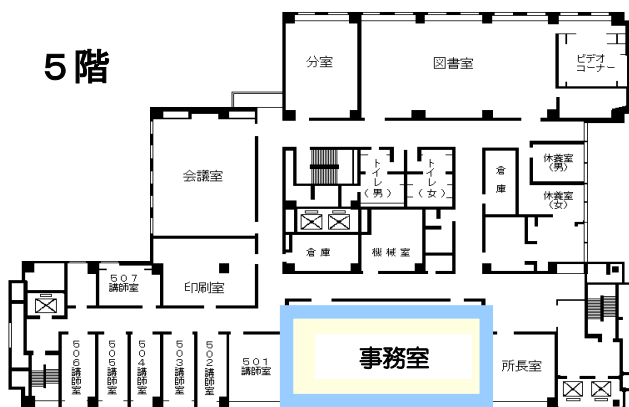

公益財団法人愛知県市町村振興協会研修センター 案内図

(愛知県自治研修所内)

所在地 〒460-0002 名古屋市中区丸の内二丁目5番10号
電話 (052)223-3905
FAX (052)223-3906
E-mail as.kenshu@a-kenshu.jp
URL <http://www.a-kenshu.jp/>

【交通手段】

- 地下鉄名城線市役所駅4番出口から徒歩12分
 - 〃 名城線久屋大通駅2B番出口から徒歩11分
 - 〃 桜通線久屋大通駅1番出口から徒歩10分
 - 〃 桜通線丸の内駅4番出口から徒歩7分
 - 〃 鶴舞線丸の内駅1番出口から徒歩5分
- 市バス外堀通から徒歩すぐ
(アイリス愛知と同じ建物。)

自治研修所各階平面図

() は収容定員

階	ゾーニング
9～12	アイリス愛知 (スカイラウンジ、宿泊等)
8	愛知県自治研修所 講堂, 教室2, 演習室
7	大教室, 教室3, 演習室3
6	教室3, 演習室4
5	事務室, 図書室, 講師室
4	OA室, 視聴覚室, 教室, 演習室3
1～3	アイリス愛知 (ロビー、和・洋会議室、レストラン)

- 飲料水自動販売機 4階、7階ラウンジA
6階ラウンジ
- 自治研修所内はすべて禁煙となっております