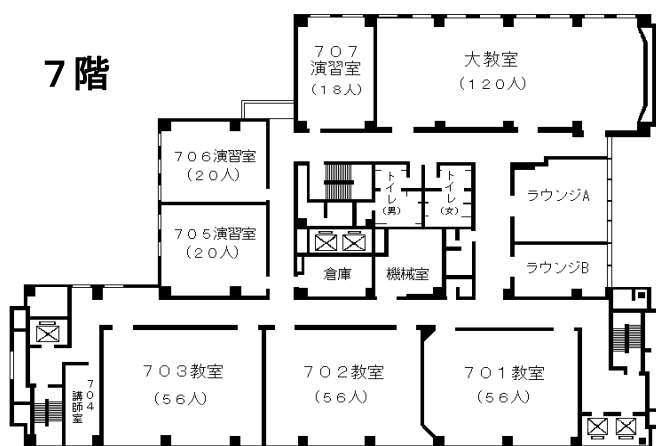

自治研修所各階平面図

() は収容定員

階	ゾーニング
9～12	アイリス愛知 (スカイラウンジ、宿泊等)
8	愛知県自治研修所 講堂, 教室2, 演習室
7	大教室, 教室3, 演習室3
6	教室3, 演習室4
5	事務室, 図書室, 講師室
4	OA室, 視聴覚室, 教室, 演習室3
1～3	アイリス愛知 (ロビー、和・洋会議室、レストラン)

- 飲料水自動販売機 4階、7階ラウンジA
6階ラウンジ
- 自治研修所内はすべて禁煙となっております