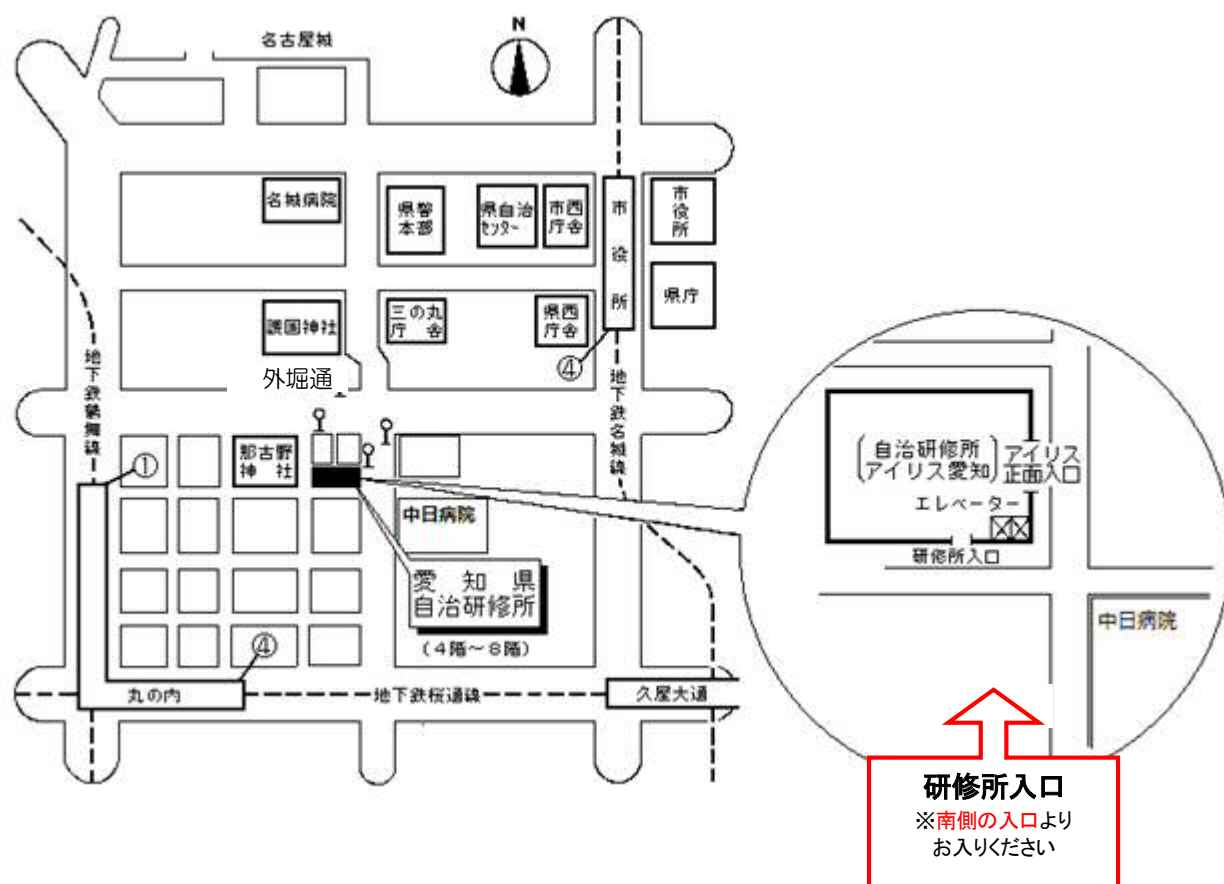

公益財団法人愛知県市町村振興協会研修センター 案内図

(愛知県自治研修所内)

所在地 〒460-0002 名古屋市中区丸の内二丁目5番10号
電話 (052)223-3905
FAX (052)223-3906
E-mail as.kenshu@a-kenshu.jp
URL <http://www.a-kenshu.jp/>

【交通手段】

- 地下鉄名城線市役所駅4番出口から徒歩12分
 - 〃 名城線久屋大通駅2B番出口から徒歩11分
 - 〃 桜通線久屋大通駅1番出口から徒歩10分
 - 〃 桜通線丸の内駅4番出口から徒歩7分
 - 〃 鶴舞線丸の内駅1番出口から徒歩5分
- 市バス外堀通から徒歩すぐ
(アイリス愛知と同じ建物。)

自治研修所各階平面図

() は収容定員

階	ゾーニング
9～12	アイリス愛知 (スカイラウンジ、宿泊等)
8	愛知県自治研修所 講堂, 教室2, 演習室
7	大教室, 教室3, 演習室3
6	教室3, 演習室4
5	事務室, 図書室, 講師室
4	OA室, 視聴覚室, 教室, 演習室3
1～3	アイリス愛知 (ロビー、和・洋会議室、レストラン)

- 飲料水自動販売機 4階、7階ラウンジA
6階ラウンジ
- 自治研修所内はすべて禁煙となっております