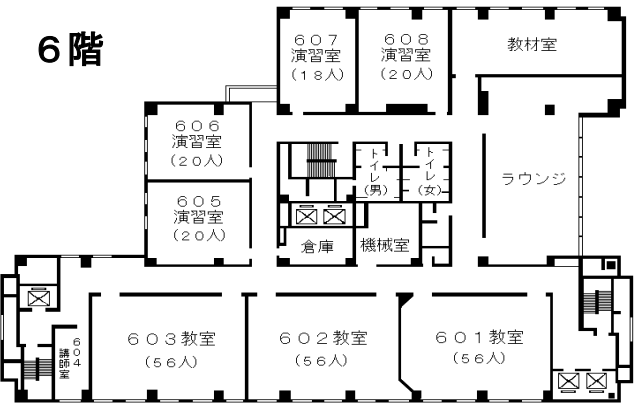

〃 桜通線久屋大通駅1番出口から徒歩10分

〃 桜通線丸の内駅4番出口から徒歩7分

〃 鶴舞線丸の内駅1番出口から徒歩5分

市バス外堀通から徒歩すぐ

(アイリス愛知と同じ建物。)

自治研修所各階平面図

() は収容定員

階	ゾーニング
9～12	アイリス愛知 (スカイラウンジ、宿泊等)
8	愛知県 講堂、教室2、演習室
7	愛知県 大教室、教室3、演習室3
6	自治研修所 教室3、演習室4
5	自治研修所 事務室、図書室、講師室
4	自治研修所 OA室、視聴覚室、教室、演習室3
1～3	アイリス愛知 (ロビー、和・洋会議室、レストラン)

- 飲料水自動販売機 4階、7階ラウンジA、6階ラウンジ
- 自治研修所内はすべて禁煙となっております