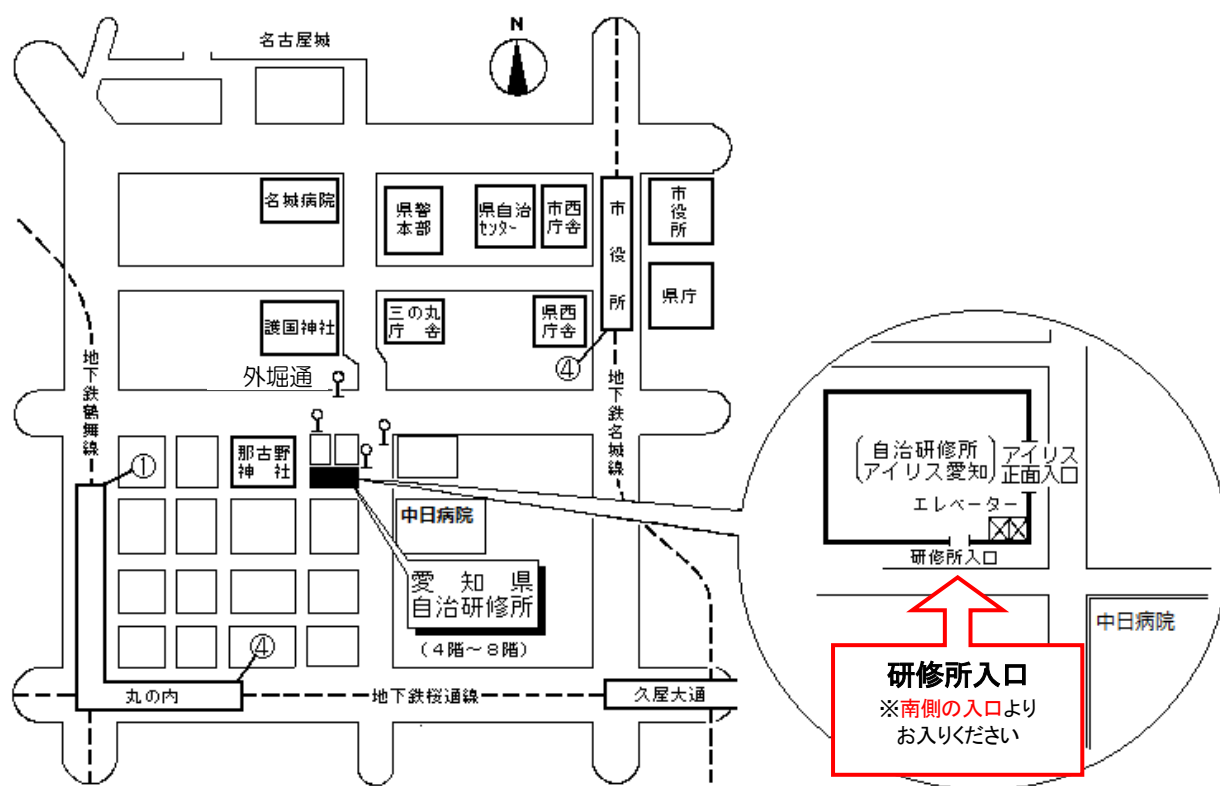

公益財団法人愛知県市町村振興協会研修センター 案内図

(愛知県自治研修所内)

所在地 〒460-0002 名古屋市中区丸の内二丁目5番10号
電話 (052)223-3905
FAX (052)223-3906
E-mail as.kenshu@a-kenshu.jp
URL <http://www.a-kenshu.jp/>

交通手段

地下鉄名城線市役所駅4番出口から徒歩12分

〃 名城線久屋大通駅2B番出口から徒歩11分

〃 桜通線久屋大通駅1番出口から徒歩10分

〃 桜通線丸の内駅4番出口から徒歩7分

〃 鶴舞線丸の内駅1番出口から徒歩5分

市バス外堀通から徒歩すぐ

(アイリス愛知と同じ建物。)

自治研修所各階平面図

() は収容定員

階	ゾーニング
9～12	アイリス愛知 (スカイラウンジ、宿泊等)
8	愛知県 講堂、教室2、演習室
7	愛知県 大教室、教室3、演習室3
6	自治研修所 教室3、演習室4
5	自治研修所 事務室、図書室、講師室
4	自治研修所 OA室、視聴覚室、教室、演習室3
1～3	アイリス愛知 (ロビー、和・洋会議室、レストラン)

- 飲料水自動販売機 4階、7階ラウンジA、6階ラウンジ
- 自治研修所内はすべて禁煙となっております