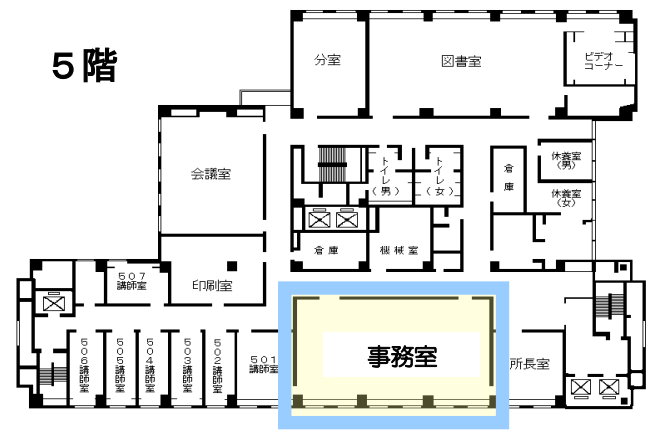

〃 桜通線久屋大通駅1番出口から徒歩10分

〃 桜通線丸の内駅4番出口から徒歩7分

〃 鶴舞線丸の内駅1番出口から徒歩5分

市バス外堀通から徒歩すぐ

(アイリス愛知と同じ建物。)

自治研修所各階平面図

() は収容定員

階	ゾーニング
9～12	アイリス愛知 (スカイラウンジ、宿泊等)
8	愛知県 講堂、教室2、演習室
7	愛知県 大教室、教室3、演習室3
6	自治研修所 教室3、演習室4
5	自治研修所 事務室、図書室、講師室
4	自治研修所 OA室、視聴覚室、教室、演習室3
1～3	アイリス愛知 (ロビー、和・洋会議室、レストラン)

- 飲料水自動販売機 4階、7階ラウンジA、6階ラウンジ
- 自治研修所内はすべて禁煙となっております