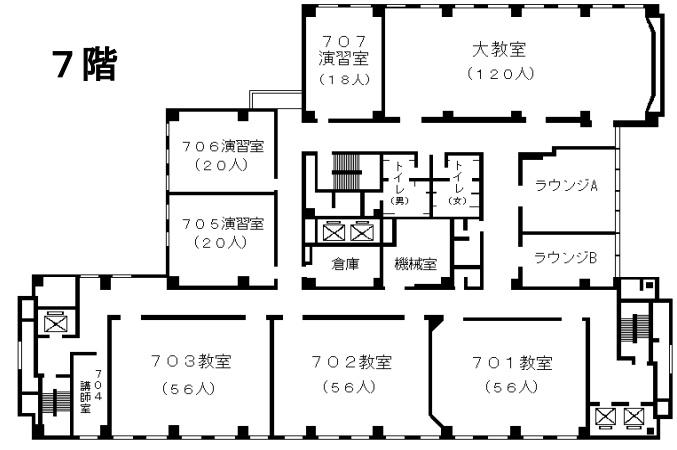

〃 桜通線久屋大通駅1番出口から徒歩10分

〃 桜通線丸の内駅4番出口から徒歩7分

〃 鶴舞線丸の内駅1番出口から徒歩5分

市バス外堀通から徒歩すぐ

(アイリス愛知と同じ建物。)

自治研修所各階平面図

() は収容定員

階	ゾーニング
9～12	アイリス愛知 (スカイラウンジ、宿泊等)
8	愛知県 講堂、教室2、演習室
7	愛知県 大教室、教室3、演習室3
6	自治研修所 教室3、演習室4
5	自治研修所 事務室、図書室、講師室
4	自治研修所 OA室、視聴覚室、教室、演習室3
1～3	アイリス愛知 (ロビー、和・洋会議室、レストラン)