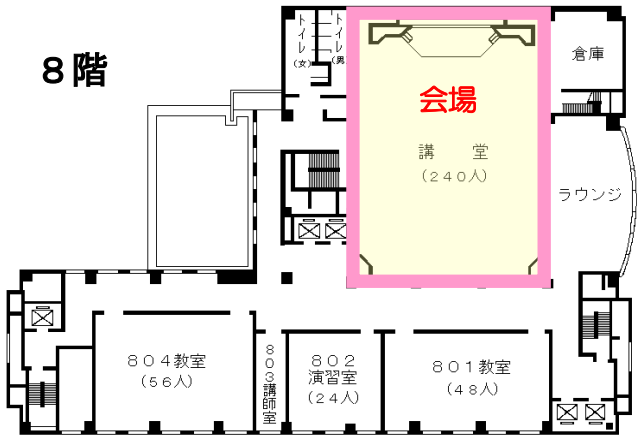

〃 桜通線久屋大通駅1番出口から徒歩10分

〃 桜通線丸の内駅4番出口から徒歩7分

〃 鶴舞線丸の内駅1番出口から徒歩5分

市バス外堀通から徒歩すぐ

(アイリス愛知と同じ建物。)

自治研修所各階平面図

() は収容定員

階	ゾーニング
9～12	アイリス愛知 (スカイラウンジ、宿泊等)
8	愛知県 講堂、教室2、演習室
7	愛知県 大教室、教室3、演習室3
6	自治研修所 教室3、演習室4
5	自治研修所 事務室、図書室、講師室
4	自治研修所 OA室、視聴覚室、教室、演習室3
1～3	アイリス愛知 (ロビー、和・洋会議室、レストラン)

- 飲料水自動販売機 4階、7階ラウンジA、6階ラウンジ
- 自治研修所内はすべて禁煙となっております