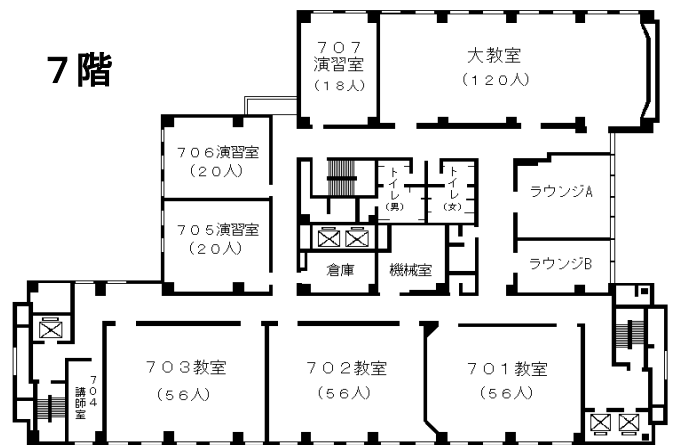

自治研修所各階平面図

() は収容定員

階	ゾーニング
9～12	アイリス愛知 (スカイラウンジ、宿泊等)
8	愛知県自治研修所 講堂、教室2、演習室
7	大教室、教室3、演習室3
6	教室3、演習室4
5	事務室、図書室、講師室
4	OA室、視聴覚室、教室、演習室3
1～3	アイリス愛知 (ロビー、和・洋会議室、レストラン)

- 飲料水自動販売機 4階、7階ラウンジA
6階ラウンジ
- 自治研修所内はすべて禁煙となっております