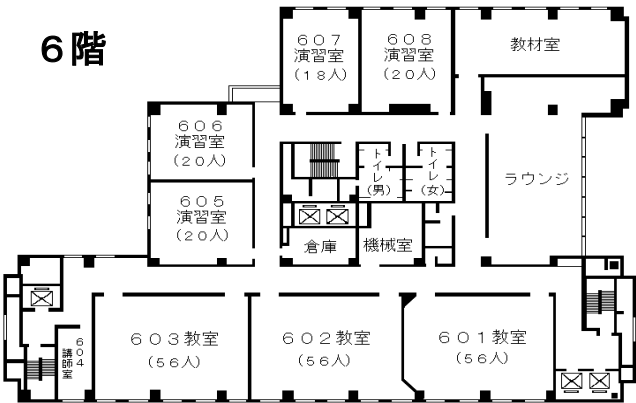

自治研修所各階平面図

() は収容定員

階	ゾーニング
9～12	アイリス愛知 (スカイラウンジ、宿泊等)
8	愛知県自治研修所 講堂、教室2、演習室
7	大教室、教室3、演習室3
6	教室3、演習室4
5	事務室、図書室、講師室
4	OA室、視聴覚室、教室、演習室3
1～3	アイリス愛知 (ロビー、和・洋会議室、レストラン)

- 飲料水自動販売機 4階、7階ラウンジA
6階ラウンジ
- 自治研修所内はすべて禁煙となっております