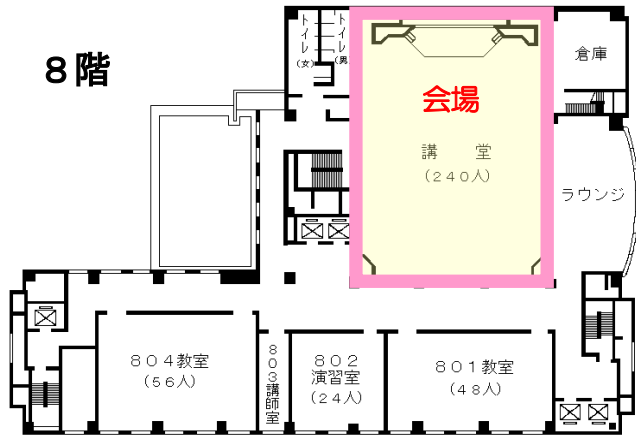

公益財団法人愛知県市町村振興協会研修センター 案内図

(愛知県自治研修所内)

所在地 〒460-0002 名古屋市中区丸の内二丁目5番10号
電話 (052)223-3905
FAX (052)223-3906
E-mail as.kenshu@a-kenshu.jp
URL <https://www.a-kenshu.jp/>

交通手段

- 地下鉄名城線名古屋城駅4番出口から徒歩12分
 - 〃 名城線久屋大通駅2B番出口から徒歩11分
 - 〃 桜通線久屋大通駅1番出口から徒歩10分
 - 〃 桜通線丸の内駅4番出口から徒歩7分
 - 〃 鶴舞線丸の内駅1番出口から徒歩5分
- 市バス外堀通から徒歩すぐ
(アイリス愛知と同じ建物。)

自治研修所各階平面図

() は収容定員

階	ゾーニング
9～12	アイリス愛知 (スカイラウンジ、宿泊等)
8	愛知県自治研修所 講堂、教室2、演習室
7	大教室、教室3、演習室3
6	教室3、演習室4
5	事務室、図書室、講師室
4	OA室、視聴覚室、教室、演習室3
1～3	アイリス愛知 (ロビー、和・洋会議室、レストラン)

- 飲料水自動販売機 4階、7階ラウンジA
6階ラウンジ
- 自治研修所内はすべて禁煙となっております