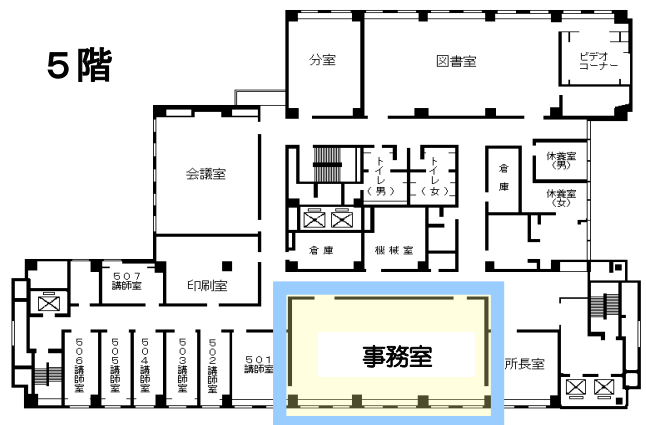

公益財団法人愛知県市町村振興協会研修センター 案内図

(愛知県自治研修所内)

所在地 〒460-0002 名古屋市中区丸の内二丁目5番10号
電話 (052)223-3905
FAX (052)223-3906
E-mail as.kenshu@a-kenshu.jp
URL <https://www.a-kenshu.jp/>

交通手段

- 地下鉄名城線名古屋城駅4番出口から徒歩12分
 - 〃 名城線久屋大通駅2B番出口から徒歩11分
 - 〃 桜通線久屋大通駅1番出口から徒歩10分
 - 〃 桜通線丸の内駅4番出口から徒歩7分
 - 〃 鶴舞線丸の内駅1番出口から徒歩5分
- 市バス外堀通から徒歩すぐ
(アイリス愛知と同じ建物。)

自治研修所各階平面図

() は収容定員

階	ゾーニング
9～12	アイリス愛知 (スカイラウンジ、宿泊等)
8	愛知県自治研修所 講堂、教室2、演習室
7	大教室、教室3、演習室3
6	教室3、演習室4
5	事務室、図書室、講師室
4	OA室、視聴覚室、教室、演習室3
1～3	アイリス愛知 (ロビー、和・洋会議室、レストラン)

- 飲料水自動販売機 4階、7階ラウンジA
6階ラウンジ
- 自治研修所内はすべて禁煙となっております