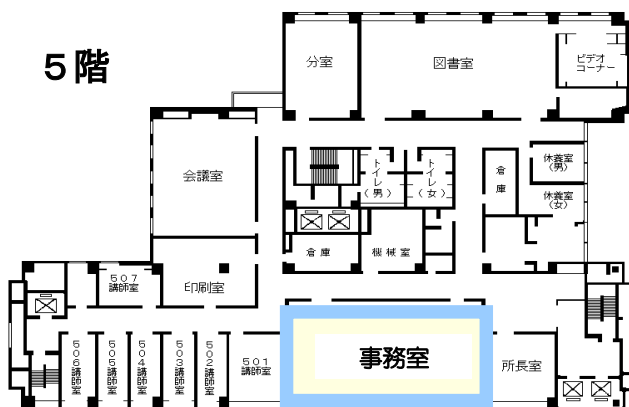

# 自治研修所各階平面図

( ) は収容定員

階	ゾーニング
9～12	アイリス愛知 (スカイラウンジ、宿泊等)
8	愛知県自治研修所 講堂, 教室2, 演習室
7	大教室, 教室3, 演習室3
6	教室3, 演習室4
5	事務室, 図書室, 講師室
4	OA室, 視聴覚室, 教室, 演習室3
1～3	アイリス愛知 (ロビー、和・洋会議室、レストラン)

8階

7階

6階

5階

4階

- 飲料水自動販売機 4階、7階ラウンジA  
6階ラウンジ
- 自治研修所内はすべて禁煙となっております