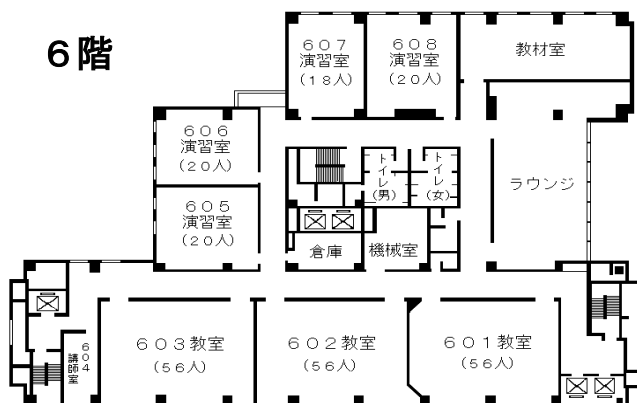

# 自治研修所各階平面図

( ) は収容定員

階	ゾーニング
9～12	アイリス愛知 (スカイラウンジ、宿泊等)
8	愛知県自治研修所 講堂, 教室2, 演習室
7	大教室, 教室3, 演習室3
6	教室3, 演習室4
5	事務室, 図書室, 講師室
4	OA室, 視聴覚室, 教室, 演習室3
1～3	アイリス愛知 (ロビー、和・洋会議室、レストラン)

8階

7階

6階

5階

4階

- 飲料水自動販売機 4階、7階ラウンジA  
6階ラウンジ
- 自治研修所内はすべて禁煙となっております