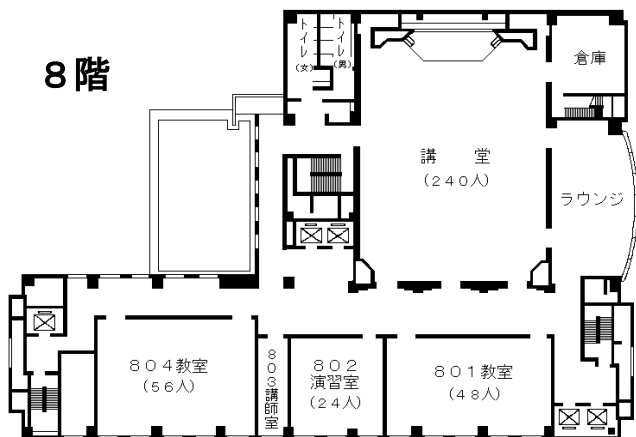

# 自治研修所各階平面図

( ) は収容定員

階	ゾーニング
9～12	アイリス愛知 (スカイラウンジ、宿泊等)
8	愛知県自治研修所 講堂, 教室2, 演習室
7	大教室, 教室3, 演習室3
6	教室3, 演習室4
5	事務室, 図書室, 講師室
4	OA室, 視聴覚室, 教室, 演習室3
1～3	アイリス愛知 (ロビー、和・洋会議室、レストラン)

8階

7階

6階

5階

4階