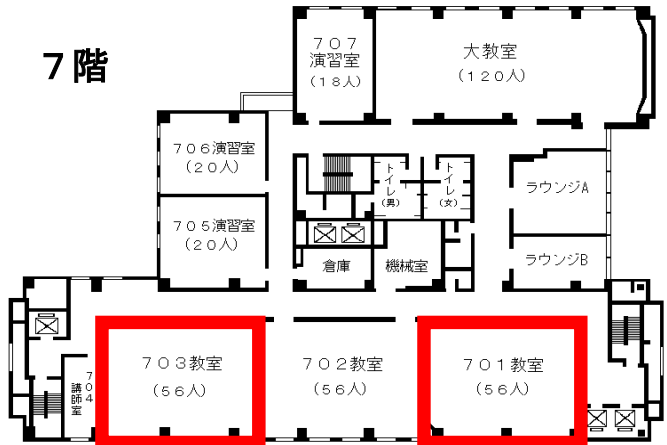

自治研修所各階平面図

() は収容定員

階	ゾーニング
9～12	アイリス愛知 (スカイラウンジ、宿泊等)
8	愛知県自治研修所 講堂, 教室2, 演習室
7	大教室, 教室3, 演習室3
6	教室3, 演習室4
5	事務室, 図書室, 講師室
4	OA室, 視聴覚室, 教室, 演習室3
1～3	アイリス愛知 (ロビー、和・洋会議室、レストラン)

8階

6階

4階

7階

5階

● 飲料水自動販売機 4階、7階ラウンジA
6階ラウンジ

● 自治研修所内はすべて禁煙となっております