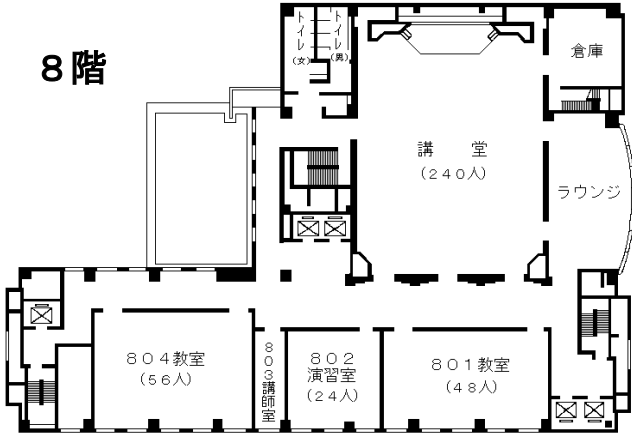

自治研修所各階平面図

() は収容定員

階	ゾーニング
9～12	アイリス愛知 (スカイラウンジ、宿泊等)
8	愛知県自治研修所 講堂, 教室2, 演習室
7	大教室, 教室3, 演習室3
6	教室3, 演習室4
5	事務室, 図書室, 講師室
4	OA室, 視聴覚室, 教室, 演習室3
1～3	アイリス愛知 (ロビー、和・洋会議室、レストラン)

8階

6階

4階

7階

5階