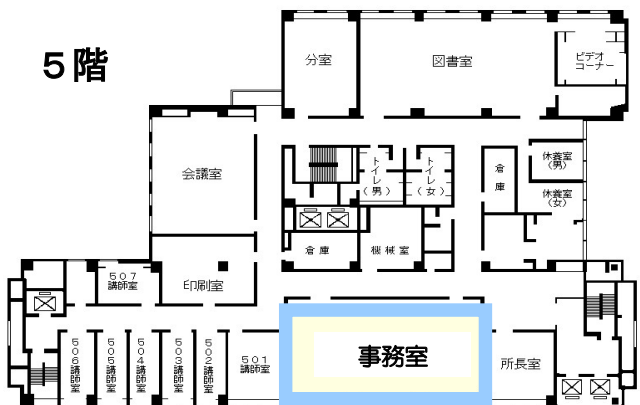

自治研修所各階平面図

() は収容定員

階	ゾーニング
9～12	アイリス愛知 (スカイラウンジ、宿泊等)
8	愛知県自治研修所 講堂, 教室2, 演習室
7	大教室, 教室3, 演習室3
6	教室3, 演習室4
5	事務室, 図書室, 講師室
4	OA室, 視聴覚室, 教室, 演習室3
1～3	アイリス愛知 (ロビー、和・洋会議室、レストラン)

8階

6階

4階

7階

5階

● 飲料水自動販売機 4階、7階ラウンジA
6階ラウンジ

● 自治研修所内はすべて禁煙となっております