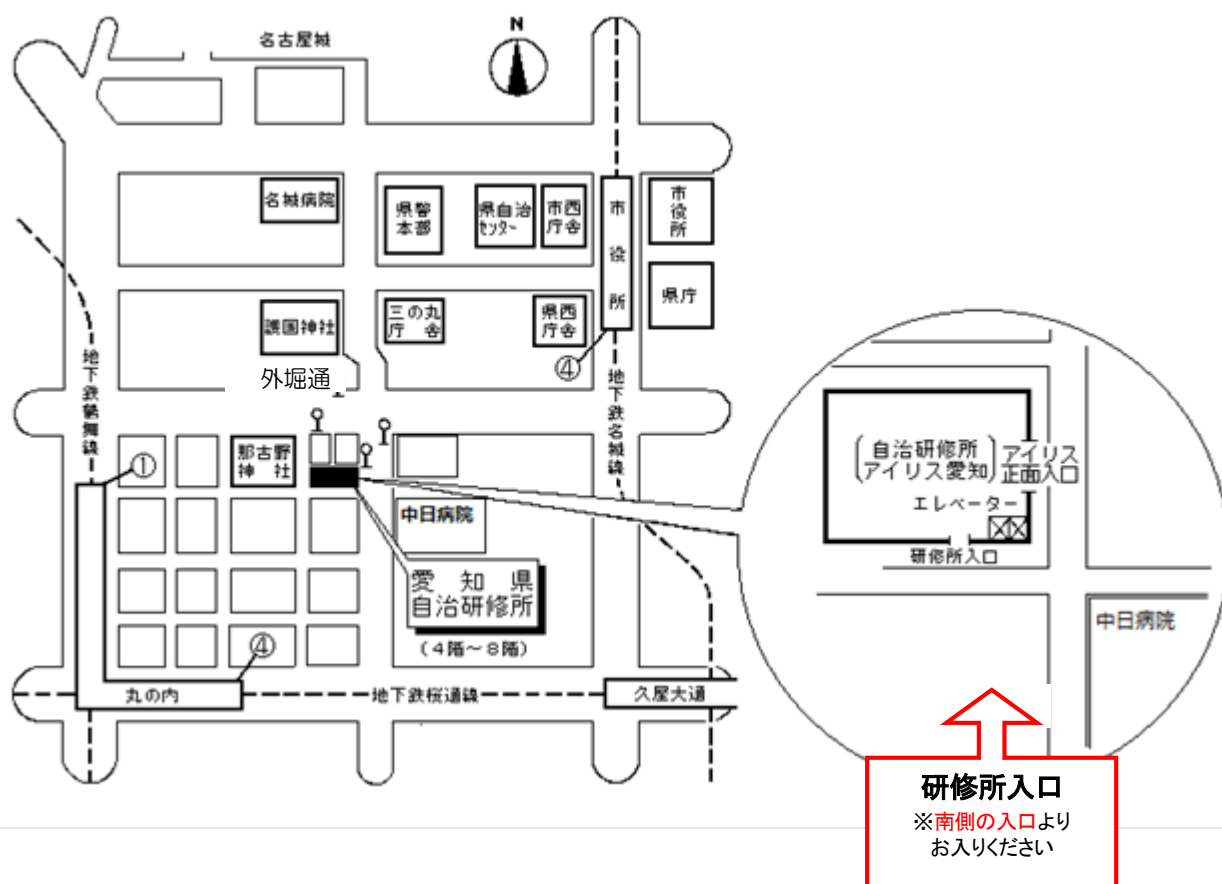

公益財団法人愛知県市町村振興協会研修センター 案内図

(愛知県自治研修所内)

所在地 〒460-0002 名古屋市中区丸の内二丁目5番10号
電話 (052)223-3905
FAX (052)223-3906
E-mail as.kenshu@a-kenshu.jp
URL <http://www.a-kenshu.jp/>

【交通手段】

- 地下鉄名城線市役所駅4番出口から徒歩12分
 - 〃 名城線久屋大通駅2B番出口から徒歩11分
 - 〃 桜通線久屋大通駅1番出口から徒歩10分
 - 〃 桜通線丸の内駅4番出口から徒歩7分
 - 〃 鶴舞線丸の内駅1番出口から徒歩5分
- 市バス外堀通から徒歩すぐ
(アイリス愛知と同じ建物。)

自治研修所各階平面図

() は収容定員

階	ゾーニング
9～12	アイリス愛知 (スカイラウンジ、宿泊等)
8	愛知県自治研修所 講堂, 教室2, 演習室
7	大教室, 教室3, 演習室3
6	教室3, 演習室4
5	事務室, 図書室, 講師室
4	OA室, 視聴覚室, 教室, 演習室3
1～3	アイリス愛知 (ロビー、和・洋会議室、レストラン)

8階

6階

4階

7階

5階

● 飲料水自動販売機 4階、7階ラウンジA
6階ラウンジ

● 自治研修所内はすべて禁煙となっております