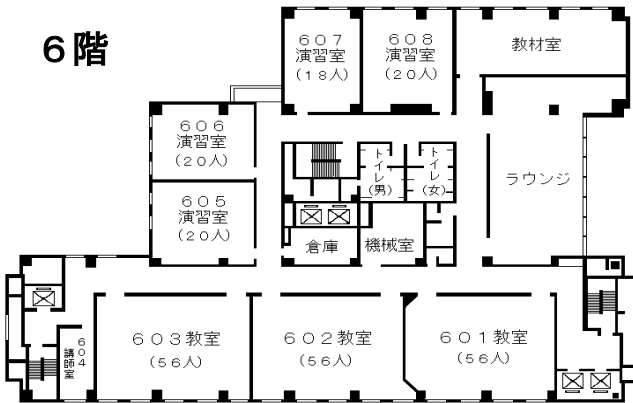

自治研修所各階平面図

() は収容定員

階	ゾーニング
9～12	アイリス愛知 (スカイラウンジ、宿泊等)
8	愛知県自治研修所 講堂, 教室2, 演習室
7	大教室, 教室3, 演習室3
6	教室3, 演習室4
5	事務室, 図書室, 講師室
4	OA室, 視聴覚室, 教室, 演習室3
1～3	アイリス愛知 (ロビー、和・洋会議室、レストラン)

8階

6階

4階

7階

5階